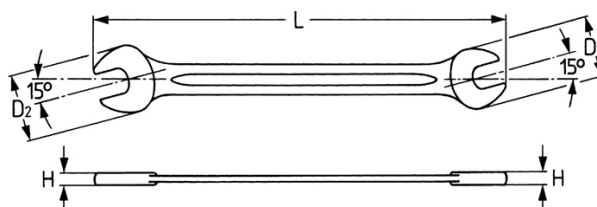

Steeksleutel, 8 x 10 mm

Details	
Code-No.	00350081082
6Kt mm	8 x 10
L mm	140
H mm	3,9
D1 mm	20,8
D2 mm	22,9
Weight	31
Packaging unit	10
EAN	4024089008418
Verpakking	karton