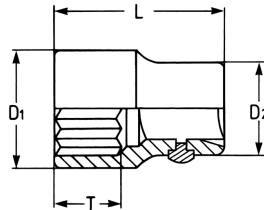

Dopsleutel, 1", 80 mm

Details	
Code-No.	00105008080
6Kt mm	80
L mm	103
T mm	54,0
D1 mm	105,0
D2 mm	60,0
Weight	2670
Packaging unit	1
EAN	4024089007459
Verpakking	karton