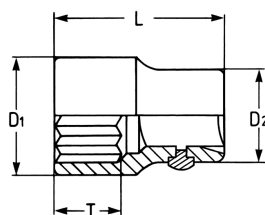

## Dopsleutel, 1", 70 mm

Details	
Code-No.	00105007080
6Kt mm	70
L mm	95
T mm	49,0
D1 mm	96,0
D2 mm	60,0
Weight	2030
Packaging unit	1
EAN	4024089007435
Verpakking	karton