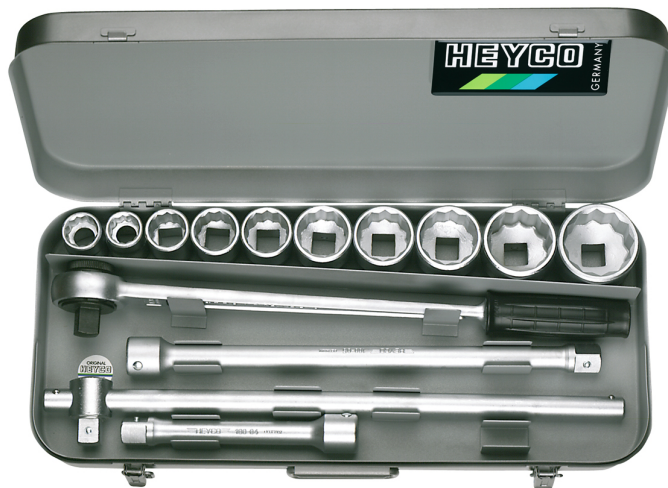

Dopsleutelset, zeskant ,14-dlg.,3/4"

Details

Code-No.	00101800080
Art. No.	101-80-M
pcs.	14
Weight	11850
Packaging unit	1
EAN	4024089007329
Verpakking	metalen koffer

Inhoud

Code-No.	Naam	Hoeveelheid
00100030180	Schuifgreep, 3/4"	1
00100040080	Verlängerung, 3/4"	1
00100050080	Verlängerung, 3/4"	1
00100160080	Verbindingsvierkant, 3/4"	1
00100602280	Steckschlüssel-Einsätze, 3/4", 22 mm	1
00100602480	Steckschlüssel-Einsätze, 3/4", 24 mm	1
00100602780	Steckschlüssel-Einsätze, 3/4", 27 mm	1

Code-No.	Naam	Hoeveelheid
00100603080	Steckschlüssel-Einsätze, 3/4", 30 mm	1
00100603280	Steckschlüssel-Einsätze, 3/4", 32 mm	1
00100603680	Steckschlüssel-Einsätze, 3/4", 36 mm	1
00100603880	Steckschlüssel-Einsätze, 3/4", 38 mm	1
00100604180	Steckschlüssel-Einsätze, 3/4", 41 mm	1
00100604680	Steckschlüssel-Einsätze, 3/4", 46 mm	1
00100605080	Steckschlüssel-Einsätze, 3/4", 50 mm	1