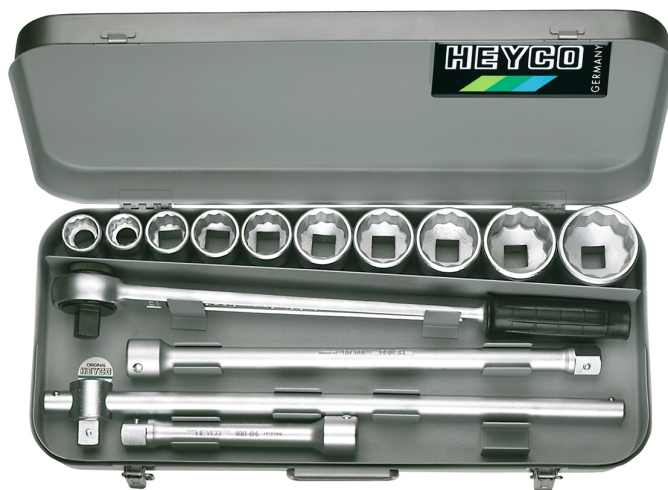

**Dopsleutelset, zeskant ,14-dlg.,3/4"**

**Details**

Code-No.	00101800080
Art. No.	101-80-M
pcs.	14
Weight	11850
Packaging unit	1
EAN	4024089007329
Verpakking	metalen koffer

**Inhoud**

Code-No.	Naam	Hoeveelheid
00100030180	Schuifgreep, 3/4"	1
00100040080	Verlängerung, 3/4"	1
00100050080	Verlängerung, 3/4"	1
00100160080	Verbindingsvierkant, 3/4"	1
00100602280	Steckschlüssel-Einsätze, 3/4", 22 mm	1
00100602480	Steckschlüssel-Einsätze, 3/4", 24 mm	1
00100602780	Steckschlüssel-Einsätze, 3/4", 27 mm	1

<b>Code-No.</b>	<b>Naam</b>	<b>Hoeveelheid</b>
00100603080	Steckschlüssel-Einsätze, 3/4", 30 mm	1
00100603280	Steckschlüssel-Einsätze, 3/4", 32 mm	1
00100603680	Steckschlüssel-Einsätze, 3/4", 36 mm	1
00100603880	Steckschlüssel-Einsätze, 3/4", 38 mm	1
00100604180	Steckschlüssel-Einsätze, 3/4", 41 mm	1
00100604680	Steckschlüssel-Einsätze, 3/4", 46 mm	1
00100605080	Steckschlüssel-Einsätze, 3/4", 50 mm	1