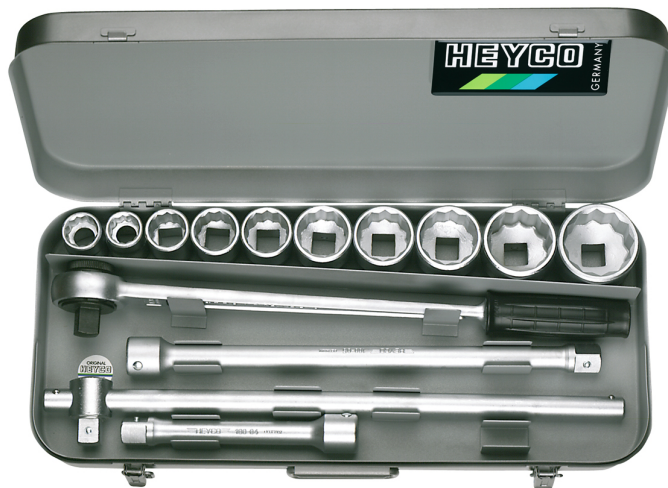

**Dopsleutelset, zeskant ,14-dlg.,3/4"**

**Details**

|                |                |
|----------------|----------------|
| Code-No.       | 00101800080    |
| Art. No.       | 101-80-M       |
| pcs.           | 14             |
| Weight         | 11850          |
| Packaging unit | 1              |
| EAN            | 4024089007329  |
| Verpakking     | metalen koffer |

**Inhoud**

| Code-No.    | Naam                                 | Hoeveelheid |
|-------------|--------------------------------------|-------------|
| 00100030180 | Schuifgreep, 3/4"                    | 1           |
| 00100040080 | Verlängerung, 3/4"                   | 1           |
| 00100050080 | Verlängerung, 3/4"                   | 1           |
| 00100160080 | Verbindingsvierkant, 3/4"            | 1           |
| 00100602280 | Steckschlüssel-Einsätze, 3/4", 22 mm | 1           |
| 00100602480 | Steckschlüssel-Einsätze, 3/4", 24 mm | 1           |
| 00100602780 | Steckschlüssel-Einsätze, 3/4", 27 mm | 1           |

| Code-No.    | Naam                                 | Hoeveelheid |
|-------------|--------------------------------------|-------------|
| 00100603080 | Steckschlüssel-Einsätze, 3/4", 30 mm | 1           |
| 00100603280 | Steckschlüssel-Einsätze, 3/4", 32 mm | 1           |
| 00100603680 | Steckschlüssel-Einsätze, 3/4", 36 mm | 1           |
| 00100603880 | Steckschlüssel-Einsätze, 3/4", 38 mm | 1           |
| 00100604180 | Steckschlüssel-Einsätze, 3/4", 41 mm | 1           |
| 00100604680 | Steckschlüssel-Einsätze, 3/4", 46 mm | 1           |
| 00100605080 | Steckschlüssel-Einsätze, 3/4", 50 mm | 1           |