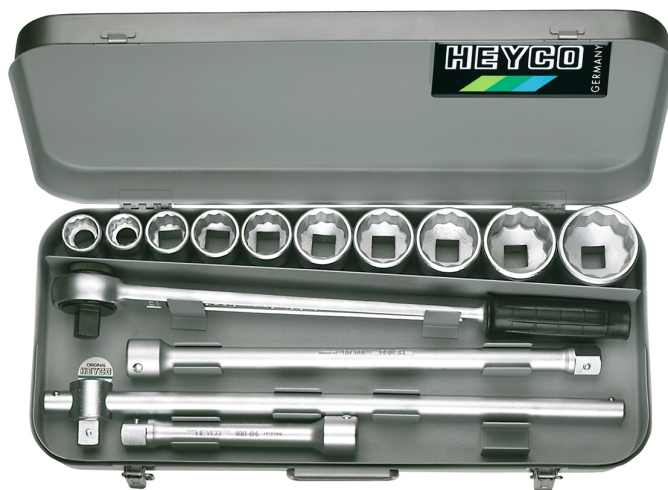

**Dopsleutelset, 12-kant,14-dlg.,3/4"**

**Details**

Code-No.	00101600080
Art. No.	101-60-AF
pcs.	14
Weight	11330
Packaging unit	1
EAN	4024089007312
Verpakking	metalen koffer

**Inhoud**

Code-No.	Naam	Hoeveelheid
00100030180	Schuifgreep, 3/4"	1
00100033480	Steckschlüssel-Einsätze, 3/4", AF-Größen, 7/8	1
00100033580	Steckschlüssel-Einsätze, 3/4", AF-Größen, 15/16	1
00100033780	Steckschlüssel-Einsätze, 3/4", AF-Größen, 1	1
00100033880	Steckschlüssel-Einsätze, 3/4", AF-Größen, 1.1/16	1
00100033980	Steckschlüssel-Einsätze, 3/4", AF-Größen, 1.1/8	1
00100034180	Steckschlüssel-Einsätze, 3/4", AF-Größen, 1.1/4	1

Code-No.	Naam	Hoeveelheid
00100034580	Steckschlüssel-Einsätze, 3/4", AF-Größen, 1.1/2	1
00100034780	Steckschlüssel-Einsätze, 3/4", AF-Größen, 1.5/8	1
00100034980	Steckschlüssel-Einsätze, 3/4", AF-Größen, 1.3/4	1
00100035280	Steckschlüssel-Einsätze, 3/4", AF-Größen, 2	1
00100040080	Verlängerung, 3/4"	1
00100050080	Verlängerung, 3/4"	1
00100160080	Verbindingsvierkant, 3/4"	1