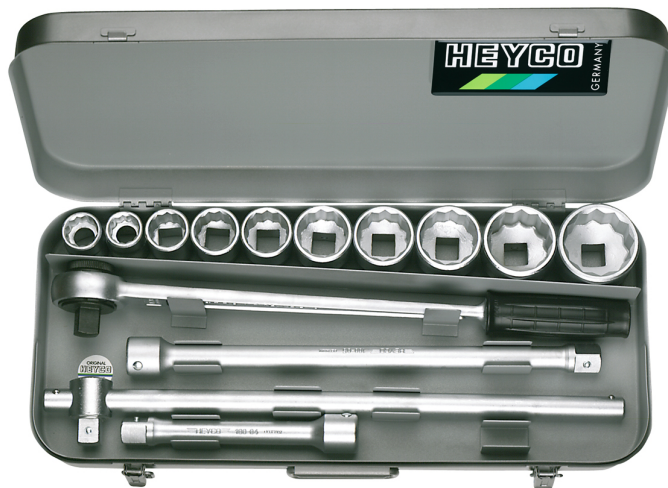

Dopsleutelset, 12-kant,14-dlg.,3/4"

Details

Code-No.	00101500080
Art. No.	101-50-M
pcs.	14
Weight	11625
Packaging unit	1
EAN	4024089007299
Verpakking	metalen koffer

Inhoud

Code-No.	Naam	Hoeveelheid
00100002280	Steckschlüssel-Einsätze, 3/4", 22 mm	1
00100002480	Steckschlüssel-Einsätze, 3/4", 24 mm	1
00100002780	Steckschlüssel-Einsätze, 3/4", 27 mm	1
00100003080	Steckschlüssel-Einsätze, 3/4", 30 mm	1
00100003280	Steckschlüssel-Einsätze, 3/4", 32 mm	1
00100003680	Steckschlüssel-Einsätze, 3/4", 36 mm	1
00100003880	Steckschlüssel-Einsätze, 3/4", 38 mm	1

Code-No.	Naam	Hoeveelheid
00100004180	Steckschlüssel-Einsätze, 3/4", 41 mm	1
00100004680	Steckschlüssel-Einsätze, 3/4", 46 mm	1
00100005080	Steckschlüssel-Einsätze, 3/4", 50 mm	1
00100030180	Schuiifgreep, 3/4"	1
00100040080	Verlängerung, 3/4"	1
00100050080	Verlängerung, 3/4"	1
00100160080	Verbindingsvierkant, 3/4"	1