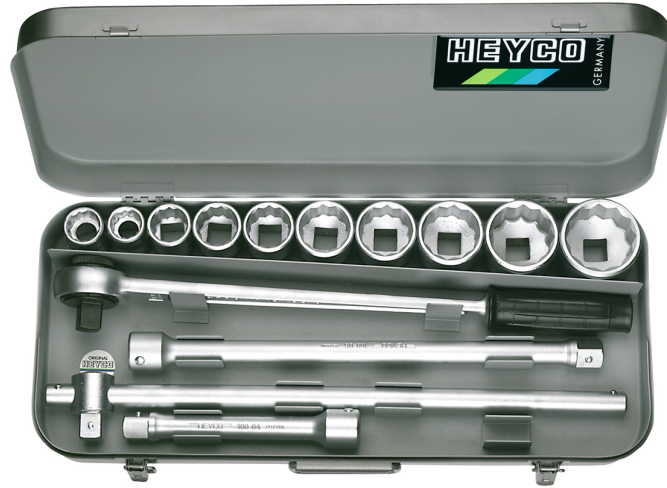

Dopsleutelset, 12-kant,14-dlg.,3/4"

Code	No.	tlg./pcs.			EAN	€
00101000080	101-0-M	14	11700	1	007237	496,95
enhalend/containing						
Stk./pcs.	Artikel/article	No.	Maße/dimensions			
10	 100-12 C	100-12 C	MM 22 24 27 30 32 36 38 41 46 50			
1	 100-00-6 C	100-00-6 C	490 mm			
1	 100-03-1 C	100-03-1 C	485 mm			
1	 100-04 C	100-04 C	200 mm			
1	 100-05 C	100-05 C	400 mm			

Details

Code-No.	00101100080
Art. No.	101-10-AF
pcs.	14
Weight	11405
Packaging unit	1
EAN	4024089007275
Verpakking	metalen koffer

Inhoud

Code-No.	Naam	Hoeveelheid
----------	------	-------------

00100000680	Omschakelbare ratel, 3/4" 50 tanden	1
00100030180	Schuifgreep, 3/4"	1
00100033480	Steckschlüssel-Einsätze, 3/4", AF-Größen, 7/8	1
00100033580	Steckschlüssel-Einsätze, 3/4", AF-Größen, 15/16	1
00100033780	Steckschlüssel-Einsätze, 3/4", AF-Größen, 1	1
00100033880	Steckschlüssel-Einsätze, 3/4", AF-Größen, 1.1/16	1
00100033980	Steckschlüssel-Einsätze, 3/4", AF-Größen, 1.1/8	1
00100034180	Steckschlüssel-Einsätze, 3/4", AF-Größen, 1.1/4	1
00100034580	Steckschlüssel-Einsätze, 3/4", AF-Größen, 1.1/2	1
00100034780	Steckschlüssel-Einsätze, 3/4", AF-Größen, 1.5/8	1
00100034980	Steckschlüssel-Einsätze, 3/4", AF-Größen, 1.3/4	1
00100035280	Steckschlüssel-Einsätze, 3/4", AF-Größen, 2	1
00100040080	Verlängerung, 3/4"	1
00100050080	Verlängerung, 3/4"	1