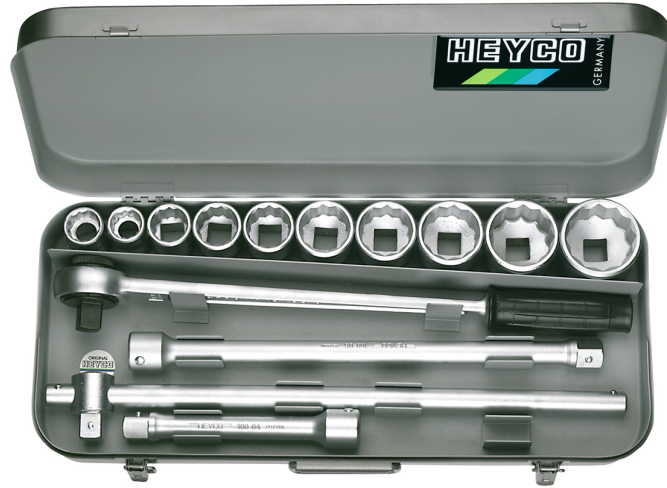

## Dopsleutelset, 12-kant,14-dlg.,3/4"

Code	No.	tlg./pcs.			EAN	€							
00101000080	<b>101-0-M</b>	14	11700	1	007237	496,95							
enhalend/containing													
Stk./pcs.	Artikel/article	No.	Maße/dimensions										
10	 100-12 C	100-12 C	MM	22	24	27	30	32	36	38	41	46	50
1	 100-00-6 C	100-00-6 C		490 mm									
1	 100-03-1 C	100-03-1 C		485 mm									
1	 100-04 C	100-04 C		200 mm									
1	 100-05 C	100-05 C		400 mm									

### Details

Code-No.	00101100080
Art. No.	101-10-AF
pcs.	14
Weight	11405
Packaging unit	1
EAN	4024089007275
Verpakking	metalen koffer

### Inhoud

Code-No.	Naam	Hoeveelheid
----------	------	-------------

00100000680	Omschakelbare ratel, 3/4" 50 tanden	1
00100030180	Schuifgreep, 3/4"	1
00100033480	Steckschlüssel-Einsätze, 3/4", AF-Größen, 7/8	1
00100033580	Steckschlüssel-Einsätze, 3/4", AF-Größen, 15/16	1
00100033780	Steckschlüssel-Einsätze, 3/4", AF-Größen, 1	1
00100033880	Steckschlüssel-Einsätze, 3/4", AF-Größen, 1.1/16	1
00100033980	Steckschlüssel-Einsätze, 3/4", AF-Größen, 1.1/8	1
00100034180	Steckschlüssel-Einsätze, 3/4", AF-Größen, 1.1/4	1
00100034580	Steckschlüssel-Einsätze, 3/4", AF-Größen, 1.1/2	1
00100034780	Steckschlüssel-Einsätze, 3/4", AF-Größen, 1.5/8	1
00100034980	Steckschlüssel-Einsätze, 3/4", AF-Größen, 1.3/4	1
00100035280	Steckschlüssel-Einsätze, 3/4", AF-Größen, 2	1
00100040080	Verlängerung, 3/4"	1
00100050080	Verlängerung, 3/4"	1