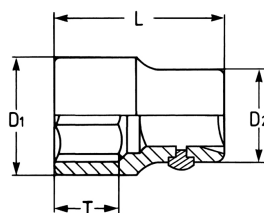

Dopsleutel, 3/4", 36 mm

Details	
Code-No.	00100603680
6Kt mm	36
L mm	65
T mm	24,0
D1 mm	50,0
D2 mm	42,0
Weight	440
Packaging unit	5
EAN	4024089007107
Verpakking	karton