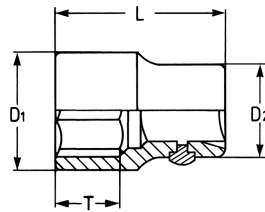

Dopsleutel, 3/4", 24 mm

Details	
Code-No.	00100602480
6Kt mm	24
L mm	52
T mm	18,0
D1 mm	34,2
D2 mm	36,0
Weight	220
Packaging unit	5
EAN	4024089007060
Verpakking	karton