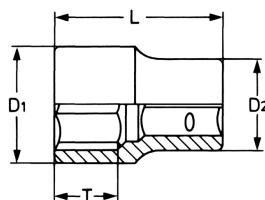

Dopsleutel, 1/2" 12 mm

Details	
Code-No.	00050601283
6Kt mm	12
L mm	40
T mm	15,0
D1 mm	17,8
D2 mm	22,5
Weight	57
Packaging unit	10
EAN	4024089004557
Verpakking	karton