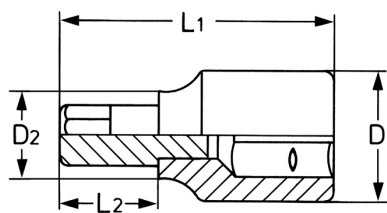

Schroevendraaierdop 1/2" voor binnen TORX-bouten, T 50 - 140 mm

Details	
Code-No.	00050365183
T	T 50
Torx mm	8,83
L1 mm	140
L2 mm	100
D1 mm	22,5
D2 mm	18,0
Weight	120
Packaging unit	10

Details

EAN 4024089099935