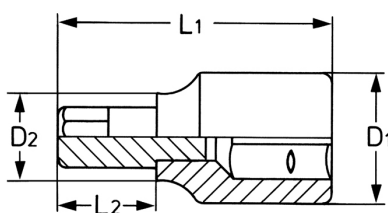

Schroevendraaierdop 1/2" voor kruiskopschroeven POZIDRIV, 2

Details	
Code-No.	00050350283
PZ	2
L1 mm	56
L2 mm	16
D1 mm	22,5
D2 mm	16,0
Weight	70
Packaging unit	10
EAN	4024089004298

Details

Verpakking

karton