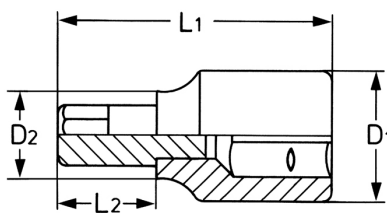

Schroevendraaierdop 1/2" voor soiebaanbouten RIBE CV , M 14

Details	
Code-No.	00050340683
Bristol	M 14
L1 mm	63
L2 mm	23
D1 mm	22,5
D2 mm	25,0
Weight	120
Packaging unit	10
EAN	4024089004274

Details

Verpakking