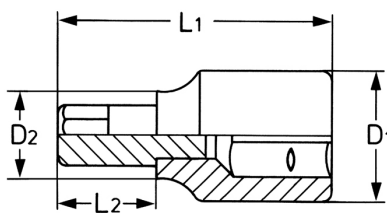

Schroevendraaierdop 1/2" voor soiebaanbouten RIBE CV , M 8

Details	
Code-No.	00050340383
Bristol	M 8
L1 mm	63
L2 mm	23
D1 mm	22,5
D2 mm	16,0
Weight	70
Packaging unit	10
EAN	4024089004243

**Details**

Verpakking