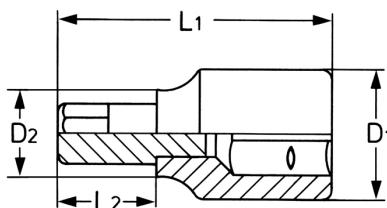

Schroevendraaierdop 1/2" voor soiebaanbouten RIBE CV M 6 

Details

Code-No.	00050340283
Bristol	M 6
L1 mm	63
L2 mm	23
D1 mm	22,5
D2 mm	16,0
Weight	70
Packaging unit	10
EAN	4024089004236
Verpakking	karton