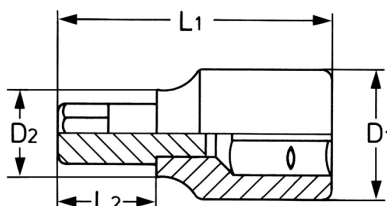

Schroevendraaierdop 1/2" voor soiebaanbouten RIBE CV M 6 

Details	
Code-No.	00050340283
Bristol	M 6
L1 mm	63
L2 mm	23
D1 mm	22,5
D2 mm	16,0
Weight	70
Packaging unit	10
EAN	4024089004236
Verpakking	karton