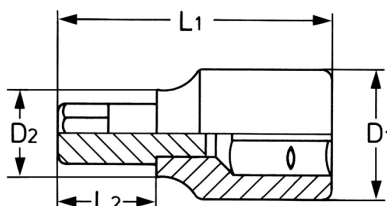

Schroevendraaierdop 1/2" voor soiebaanbouten RIBE CV M 6

Details	
Code-No.	00050340283
Bristol	M 6
L1 mm	63
L2 mm	23
D1 mm	22,5
D2 mm	16,0
Weight	70
Packaging unit	10
EAN	4024089004236
Verpakking	karton