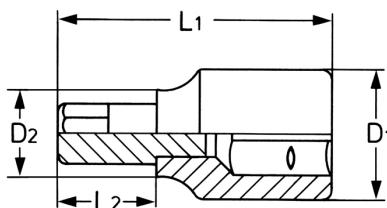

Schroevendraaierdop 1/2" voor soiebaanbouten RIBE CV M 6 

Details	
Code-No.	00050340283
Bristol	M 6
L1 mm	63
L2 mm	23
D1 mm	22,5
D2 mm	16,0
Weight	70
Packaging unit	10
EAN	4024089004236
Verpakking	karton