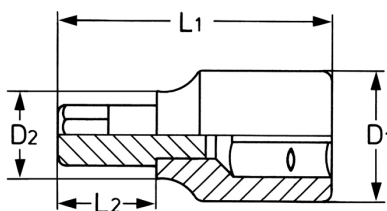

Schroevendraaierdop 1/2", voor binnenzeskantbouten, 14 mm - 120 mm

Details	
Code-No.	00050312683
6Kt inside mm	14
L1 mm	120
L2 mm	80
D1 mm	22,5
D2 mm	25
Weight	200
Packaging unit	10
EAN	4024089397000

Details