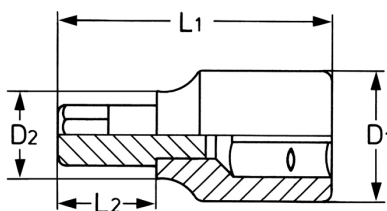

Schroevendraaierdop 1/2", voor binnenzeskantbouten, 9 mm
- 52 mm

Details	
Code-No.	00050312083
6Kt inside mm	9
L1 mm	52
L2 mm	12
D1 mm	22,5
D2 mm	18,0
Weight	80
Packaging unit	10
EAN	4024089395655

Details