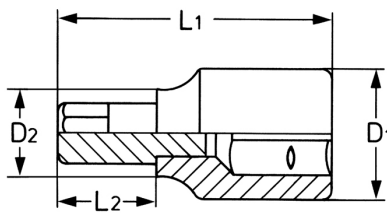

Schroevendraaierdop 1/2", voor binnenzeskantbouten, 9 mm
- 52 mm

Details	
Code-No.	00050312083
6Kt inside mm	9
L1 mm	52
L2 mm	12
D1 mm	22,5
D2 mm	18,0
Weight	80
Packaging unit	10
EAN	4024089395655

Details