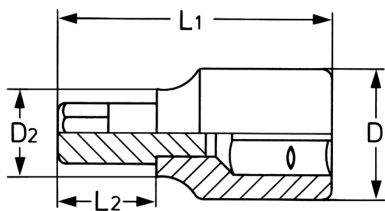

Schroevendraaierdop 1/2", voor binnenzeskantbouten, 14 mm - 140 mm

Details	
Code-No.	00050311983
6Kt inside mm	14
L1 mm	140
L2 mm	100
D1 mm	22,5
D2 mm	24,5
Weight	200
Packaging unit	10
EAN	4024089099904