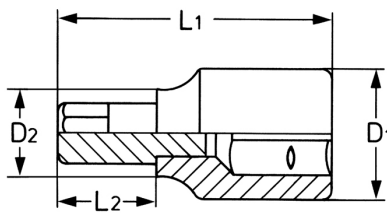

Schroevendraaierdop 1/2", voor binnenzeskantbouten, 6 mm
- 160 mm

Details	
Code-No.	00050311683
6Kt inside mm	6
L1 mm	160
L2 mm	120
D1 mm	22,5
D2 mm	15,0
Weight	93
Packaging unit	10
EAN	4024089003987

Details