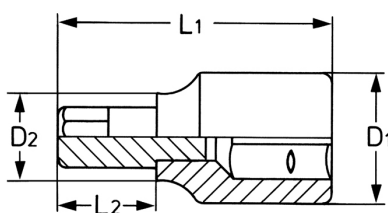

# Schroevendraaierdop 1/2", voor binnenzeskantbouten, 8 mm - 120 mm

## Details

Code-No.	00050311283
6Kt inside mm	8
L1 mm	120
L2 mm	80
D1 mm	22,5
D2 mm	15,0
Weight	99
Packaging unit	10
EAN	4024089003949

**Details**

Verpakking

karton