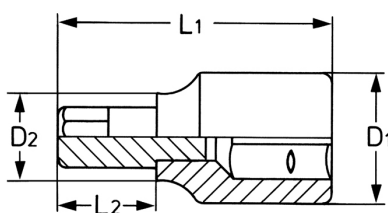

Schroevendraaierdop 1/2", voor binnenzeskantbouten, 8 mm - 120 mm

Details

Code-No.	00050311283
6Kt inside mm	8
L1 mm	120
L2 mm	80
D1 mm	22,5
D2 mm	15,0
Weight	99
Packaging unit	10
EAN	4024089003949

Details