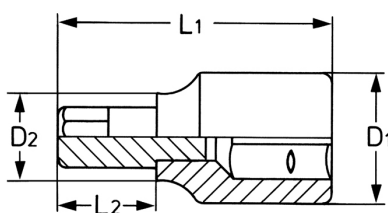

Schroevendraaierdop 1/2", voor binnenzeskantbouten, 8 mm
- 100 mm

Details

Code-No.	00050311083
6Kt inside mm	8
L1 mm	100
L2 mm	60
D1 mm	22,5
D2 mm	15,0
Weight	90
Packaging unit	10
EAN	4024089003925

Details