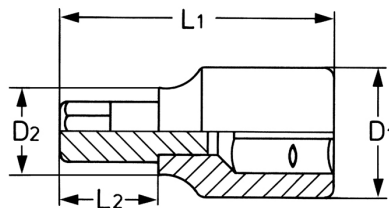

Schroevendraaierdop 1/2", voor sleufschroeven, 10 x 1,6 mm

Details	
Code-No.	00050300383
	10
	1,6
L1 mm	62
L2 mm	22
D1 mm	22,5
D2 mm	20,0
Weight	87
Packaging unit	10
EAN	4024089003802

Details

Verpakking

karton