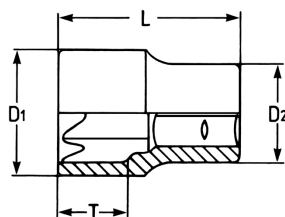

Dopsleutel, 1/2", E 24, voor buiten TORX-bouten

Details	
Code-No.	00050202483
E Torx	E 24
Torx mm	22,16
L mm	40
T mm	15,9
D1 mm	26,8
D2 mm	26,0
Weight	100
Packaging unit	10
EAN	4024089003765

Details

Verpakking