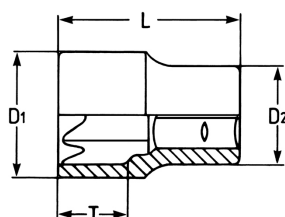

Dopsleutel, 1/2", E 18, voor buiten TORX-bouten

Details	
Code-No.	00050201883
E Torx	E 18
Torx mm	16,70
L mm	37
T mm	11,1
D1 mm	20,4
D2 mm	22,0
Weight	57
Packaging unit	10
EAN	4024089003741

Details

Verpakking