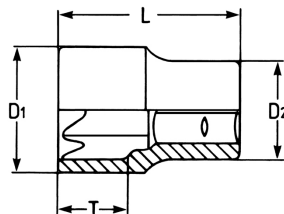

Dopsleutel, 1/2", E 16, voor buiten TORX-bouten

Details	
Code-No.	00050201683
E Torx	E 16
Torx mm	14,76
L mm	37
T mm	9,6
D1 mm	18,8
D2 mm	22,0
Weight	57
Packaging unit	10
EAN	4024089003734

Details

Verpakking