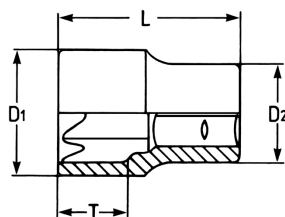

Dopsleutel, 1/2", E 14, voor buiten TORX-bouten

Details	
Code-No.	00050201483
E Torx	E 14
Torx mm	12,90
L mm	37
T mm	8,8
D1 mm	16,3
D2 mm	21,0
Weight	49
Packaging unit	10
EAN	4024089003727

Details

Verpakking