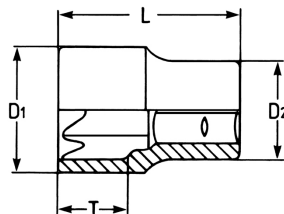

Dopsleutel, 1/2", E 10, voor buiten TORX-bouten

Details	
Code-No.	00050201083
E Torx	E 10
Torx mm	9,42
L mm	36
T mm	6,4
D1 mm	13,2
D2 mm	21,0
Weight	45
Packaging unit	10
EAN	4024089003697

Details

Verpakking