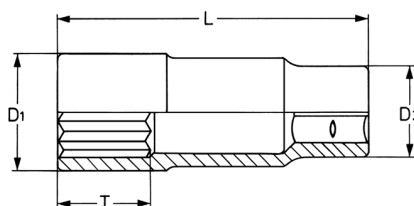

Dopsleutel, 1/2", verlengd, 27 mm

Details	
Code-No.	00050192782
6Kt mm	27
L mm	80
T mm	27,0
D1 mm	36,8
D2 mm	26,3
Weight	240
Packaging unit	10
EAN	4024089003574
Verpakking	karton