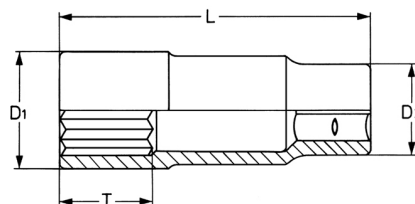

Dopsleutel, 1/2", verlengd, 27 mm

Details	
Code-No.	00050192782
6Kt mm	27
L mm	80
T mm	27,0
D1 mm	36,8
D2 mm	26,3
Weight	240
Packaging unit	10
EAN	4024089003574
Verpakking	karton