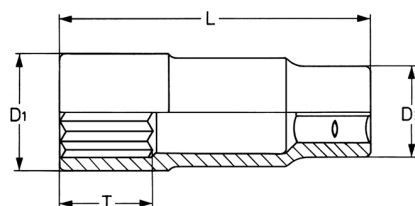

Dopsleutel, 1/2", verlengd, 26 mm

Details	
Code-No.	00050192682
6Kt mm	26
L mm	80
T mm	24,0
D1 mm	35,2
D2 mm	25,8
Weight	240
Packaging unit	10
EAN	4024089003567
Verpakking	karton