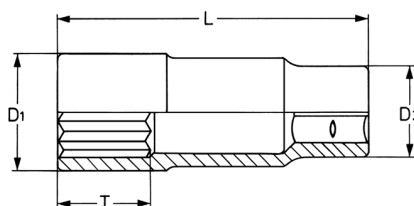

Dopsleutel, 1/2", verlengd, 26 mm

Details	
Code-No.	00050192682
6Kt mm	26
L mm	80
T mm	24,0
D1 mm	35,2
D2 mm	25,8
Weight	240
Packaging unit	10
EAN	4024089003567
Verpakking	karton