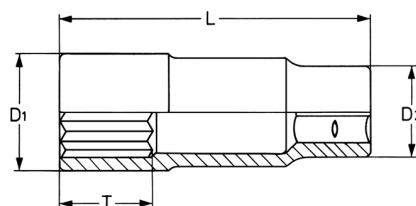

Dopsleutel, 1/2", verlengd, 24 mm

| Details | |
|----------------|---------------|
| Code-No. | 00050192482 |
| 6Kt mm | 24 |
| L mm | 80 |
| T mm | 24,0 |
| D1 mm | 32,9 |
| D2 mm | 24,3 |
| Weight | 200 |
| Packaging unit | 10 |
| EAN | 4024089003550 |
| Verpakking | karton |