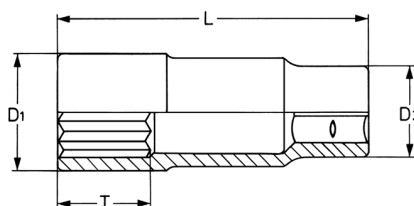

Dopsleutel, 1/2", verlengd, 24 mm

Details	
Code-No.	00050192482
6Kt mm	24
L mm	80
T mm	24,0
D1 mm	32,9
D2 mm	24,3
Weight	200
Packaging unit	10
EAN	4024089003550
Verpakking	karton