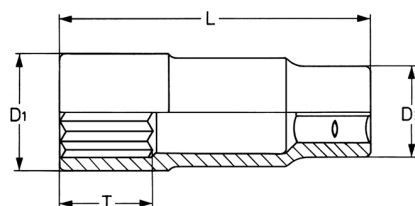

Dopsleutel, 1/2", verlengd, 24 mm

| Details        |               |
|----------------|---------------|
| Code-No.       | 00050192482   |
| 6Kt mm         | 24            |
| L mm           | 80            |
| T mm           | 24,0          |
| D1 mm          | 32,9          |
| D2 mm          | 24,3          |
| Weight         | 200           |
| Packaging unit | 10            |
| EAN            | 4024089003550 |
| Verpakking     | karton        |