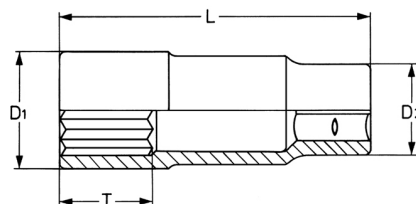

Dopsleutel, 1/2", verlengd, 22 mm

Details	
Code-No.	00050192282
6Kt mm	22
L mm	80
T mm	23,0
D1 mm	30,5
D2 mm	23,5
Weight	175
Packaging unit	10
EAN	4024089003543
Verpakking	karton