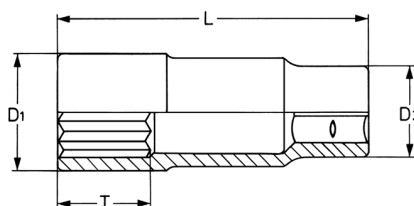

Dopsleutel, 1/2", verlengd, 21 mm

Details	
Code-No.	00050192182
6Kt mm	21
L mm	80
T mm	18,0
D1 mm	29,1
D2 mm	23,5
Weight	165
Packaging unit	10
EAN	4024089003536
Verpakking	karton