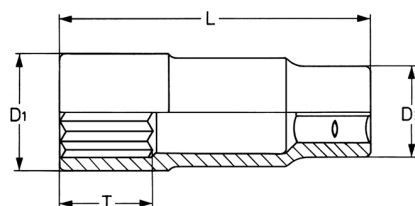

Dopsleutel, 1/2", verlengd, 21 mm

Details	
Code-No.	00050192182
6Kt mm	21
L mm	80
T mm	18,0
D1 mm	29,1
D2 mm	23,5
Weight	165
Packaging unit	10
EAN	4024089003536
Verpakking	karton