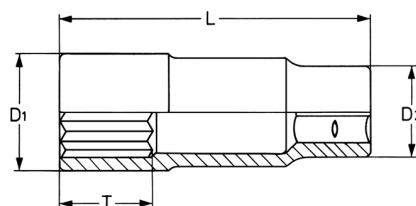

Dopsleutel, 1/2", verlengd, 19 mm

Details	
Code-No.	00050191982
6Kt mm	19
L mm	80
T mm	15,0
D1 mm	26,6
D2 mm	23,5
Weight	140
Packaging unit	10
EAN	4024089003529
Verpakking	karton