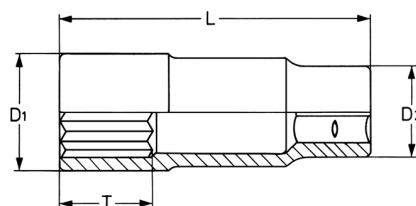

Dopsleutel, 1/2", verlengd, 18 mm

Details	
Code-No.	00050191882
6Kt mm	18
L mm	80
T mm	24,5
D1 mm	24,5
D2 mm	23,5
Weight	120
Packaging unit	10
EAN	4024089003512
Verpakking	karton