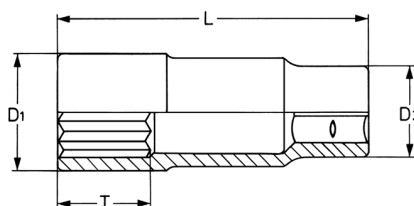

Dopsleutel, 1/2", verlengd, 14 mm

Details	
Code-No.	00050191482
6Kt mm	14
L mm	80
T mm	15,0
D1 mm	20,2
D2 mm	23,0
Weight	130
Packaging unit	10
EAN	4024089003475
Verpakking	karton