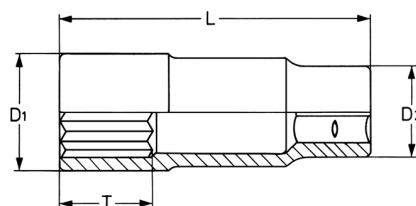

**Dopsleutel, 1/2", verlengd, 13 mm**

<b>Details</b>	
Code-No.	00050191382
6Kt mm	13
L mm	80
T mm	12,0
D1 mm	18,9
D2 mm	23,0
Weight	125
Packaging unit	10
EAN	4024089003468
Verpakking	karton