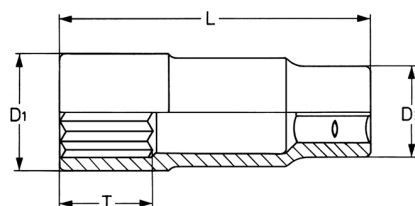

Dopsleutel, 1/2", verlengd, 13 mm

Details	
Code-No.	00050191382
6Kt mm	13
L mm	80
T mm	12,0
D1 mm	18,9
D2 mm	23,0
Weight	125
Packaging unit	10
EAN	4024089003468
Verpakking	karton