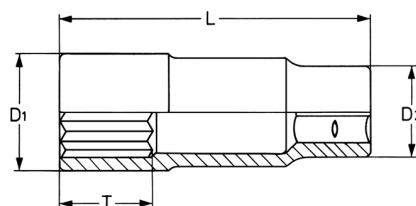

Dopsleutel, 1/2", verlengd, 13 mm

Details	
Code-No.	00050191382
6Kt mm	13
L mm	80
T mm	12,0
D1 mm	18,9
D2 mm	23,0
Weight	125
Packaging unit	10
EAN	4024089003468
Verpakking	karton