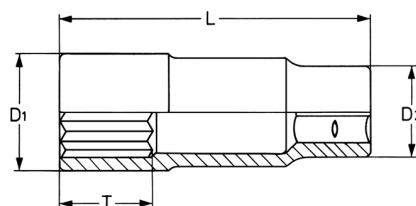

Dopsleutel, 1/2", verlengd, 12 mm

| Details | |
|----------------|---------------|
| Code-No. | 00050191282 |
| 6Kt mm | 12 |
| L mm | 80 |
| T mm | 15,5 |
| D1 mm | 17,8 |
| D2 mm | 23,0 |
| Weight | 115 |
| Packaging unit | 10 |
| EAN | 4024089003451 |
| Verpakking | karton |