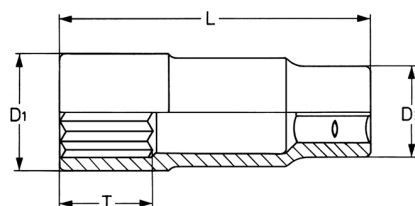

Dopsleutel, 1/2", verlengd, 12 mm

Details	
Code-No.	00050191282
6Kt mm	12
L mm	80
T mm	15,5
D1 mm	17,8
D2 mm	23,0
Weight	115
Packaging unit	10
EAN	4024089003451
Verpakking	karton