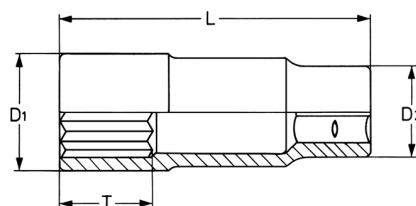

Dopsleutel, 1/2", verlengd, 12 mm

Details	
Code-No.	00050191282
6Kt mm	12
L mm	80
T mm	15,5
D1 mm	17,8
D2 mm	23,0
Weight	115
Packaging unit	10
EAN	4024089003451
Verpakking	karton