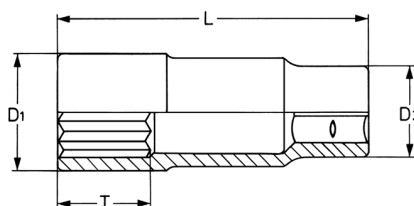

Dopsleutel, 1/2", verlengd, 11 mm

Details	
Code-No.	00050191182
6Kt mm	11
L mm	80
T mm	14,0
D1 mm	16,3
D2 mm	23,0
Weight	110
Packaging unit	10
EAN	4024089099881
Verpakking	karton