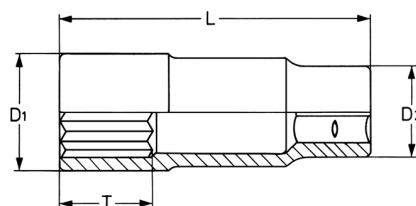

Dopsleutel, 1/2", verlengd, 11 mm

Details	
Code-No.	00050191182
6Kt mm	11
L mm	80
T mm	14,0
D1 mm	16,3
D2 mm	23,0
Weight	110
Packaging unit	10
EAN	4024089099881
Verpakking	karton