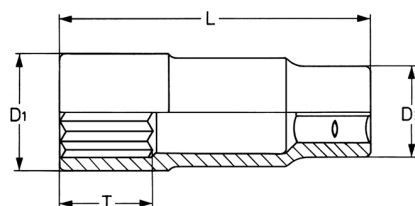

Dopsleutel, 1/2", verlengd, 11 mm

Details	
Code-No.	00050191182
6Kt mm	11
L mm	80
T mm	14,0
D1 mm	16,3
D2 mm	23,0
Weight	110
Packaging unit	10
EAN	4024089099881
Verpakking	karton