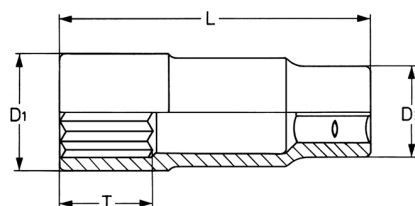

Dopsleutel, 1/2", verlengd, 10 mm

Details	
Code-No.	00050191082
6Kt mm	10
L mm	80
T mm	13,0
D1 mm	15,2
D2 mm	23,0
Weight	105
Packaging unit	10
EAN	4024089099874
Verpakking	karton