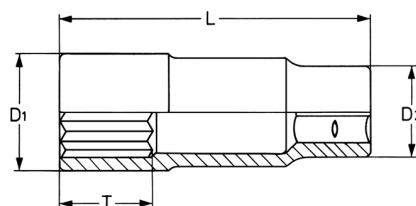

Dopsleutel, 1/2", verlengd, 10 mm

Details	
Code-No.	00050191082
6Kt mm	10
L mm	80
T mm	13,0
D1 mm	15,2
D2 mm	23,0
Weight	105
Packaging unit	10
EAN	4024089099874
Verpakking	karton