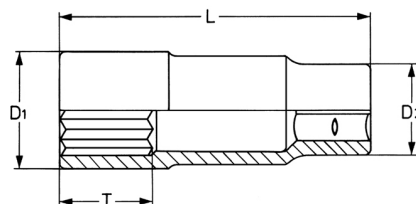

Dopsleutel, 1/2", verlengd, 10 mm

Details	
Code-No.	00050191082
6Kt mm	10
L mm	80
T mm	13,0
D1 mm	15,2
D2 mm	23,0
Weight	105
Packaging unit	10
EAN	4024089099874
Verpakking	karton