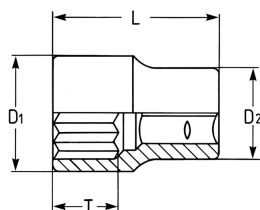

Dopsleutel, 1/2" 25 mm

Details	
Code-No.	00050002583
6Kt mm	25
L mm	43
T mm	18,0
D1 mm	33,8
D2 mm	28,0
Weight	130
Packaging unit	10
EAN	4024089002591
Verpakking	karton