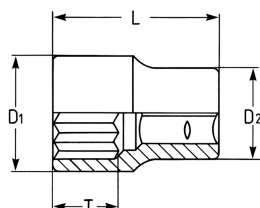

Dopsleutel, 1/2" 25 mm

Details	
Code-No.	00050002583
6Kt mm	25
L mm	43
T mm	18,0
D1 mm	33,8
D2 mm	28,0
Weight	130
Packaging unit	10
EAN	4024089002591
Verpakking	karton