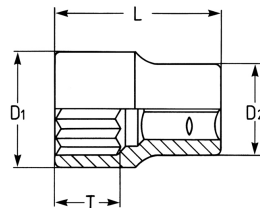

Dopsleutel, 1/2" 15 mm

Details	
Code-No.	00050001583
6Kt mm	15
L mm	40
T mm	15,0
D1 mm	21,5
D2 mm	23,0
Weight	66
Packaging unit	10
EAN	4024089002454
Verpakking	karton