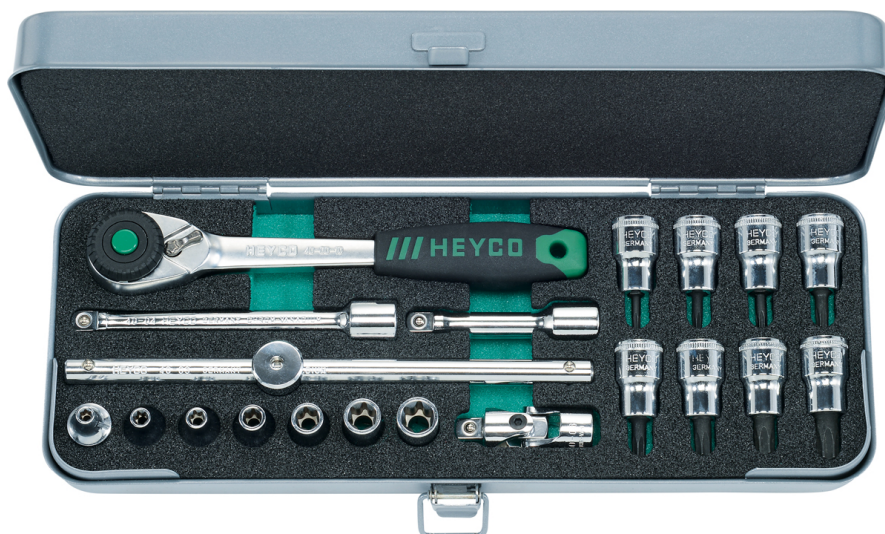

**Dopsleutelset, 3/8", 20 dlg.**

Chroom-Vanadium, verchromd, geheel gepolijst, in metalen kist, 318 x 119 x 49 mm

Details	
Code-No.	00047001083
Art. No.	47-0010
pcs.	20
Weight	2215
Packaging unit	1
EAN	4024089329650
Verpakking	metalen koffer

**Inhoud**

Code-No.	Naam	Hoeveelheid
00040010083	Omschakelbare ratel , 3/8", 48 tanden	1
00040030083	Schuifgreep, 3/8"	1
00040040083	Verlängerung, 3/8"	1
00040041083	Verlängerung, 3/8"	1
00040060083	Kardangewricht 3/8"	1
00040200583	Steckschlüssel-Einsätze, 3/8", E 5	1

Code-No.	Naam	Hoeveelheid
00040200683	Steckschlüssel-Einsätze, 3/8", E 6	1
00040200783	Steckschlüssel-Einsätze, 3/8", E 7	1
00040200883	Steckschlüssel-Einsätze, 3/8", E 8	1
00040201083	Steckschlüssel-Einsätze, 3/8", E 10	1
00040201283	Steckschlüssel-Einsätze, 3/8", E 12	1
00040201483	Steckschlüssel-Einsätze, 3/8", E 14	1
00040361583	Schraubendreher-Einsätze für Innen-TORX <sup>®</sup> -Schrauben, 3/8", T 15	1
00040362083	Schraubendreher-Einsätze für Innen-TORX <sup>®</sup> -Schrauben, 3/8", T 20	1
00040362583	Schraubendreher-Einsätze für Innen-TORX <sup>®</sup> -Schrauben, 3/8", T 25	1
00040362783	Schraubendreher-Einsätze für Innen-TORX <sup>®</sup> -Schrauben, 3/8", T 27	1
00040363083	Schraubendreher-Einsätze für Innen-TORX <sup>®</sup> -Schrauben, 3/8", T 30	1
00040364083	Schraubendreher-Einsätze für Innen-TORX <sup>®</sup> -Schrauben, 3/8", T 40	1
00040364583	Schraubendreher-Einsätze für Innen-TORX <sup>®</sup> -Schrauben, 3/8", T 45	1
00040365083	Schraubendreher-Einsätze für Innen-TORX <sup>®</sup> -Schrauben, 3/8", T 50	1