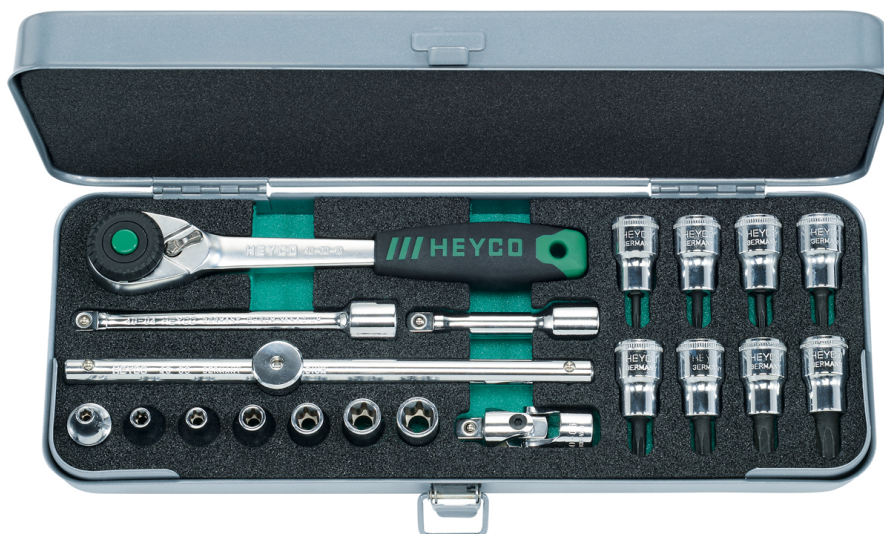

**Dopsleutelset, 3/8", 20 dlg.**

Chroom-Vanadium, verchromd, geheel gepolijst, in metalen kist, 318 x 119 x 49 mm

Details	
Code-No.	00047001083
Art. No.	47-0010
pcs.	20
Weight	2215
Packaging unit	1
EAN	4024089329650
Verpakking	metalen koffer

**Inhoud**

Code-No.	Naam	Hoeveelheid
00040010083	Omschakelbare ratel , 3/8", 48 tanden	1
00040030083	Schuifgreep, 3/8"	1
00040040083	Verlängerung, 3/8"	1
00040041083	Verlängerung, 3/8"	1
00040060083	Kardangewricht 3/8"	1
00040200583	Steckschlüssel-Einsätze, 3/8", E 5	1

Code-No.	Naam	Hoeveelheid
00040200683	Steckschlüssel-Einsätze, 3/8", E 6	1
00040200783	Steckschlüssel-Einsätze, 3/8", E 7	1
00040200883	Steckschlüssel-Einsätze, 3/8", E 8	1
00040201083	Steckschlüssel-Einsätze, 3/8", E 10	1
00040201283	Steckschlüssel-Einsätze, 3/8", E 12	1
00040201483	Steckschlüssel-Einsätze, 3/8", E 14	1
00040361583	Schraubendreher-Einsätze für Innen-TORX <sup>®</sup> -Schrauben, 3/8", T 15	1
00040362083	Schraubendreher-Einsätze für Innen-TORX <sup>®</sup> -Schrauben, 3/8", T 20	1
00040362583	Schraubendreher-Einsätze für Innen-TORX <sup>®</sup> -Schrauben, 3/8", T 25	1
00040362783	Schraubendreher-Einsätze für Innen-TORX <sup>®</sup> -Schrauben, 3/8", T 27	1
00040363083	Schraubendreher-Einsätze für Innen-TORX <sup>®</sup> -Schrauben, 3/8", T 30	1
00040364083	Schraubendreher-Einsätze für Innen-TORX <sup>®</sup> -Schrauben, 3/8", T 40	1
00040364583	Schraubendreher-Einsätze für Innen-TORX <sup>®</sup> -Schrauben, 3/8", T 45	1
00040365083	Schraubendreher-Einsätze für Innen-TORX <sup>®</sup> -Schrauben, 3/8", T 50	1