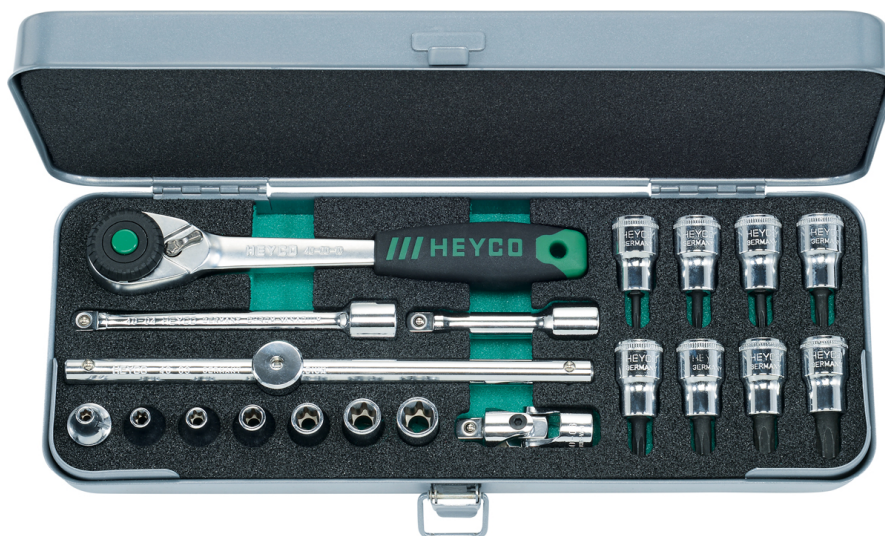

Dopsleutelset, 3/8", 20 dlg.

Chroom-Vanadium, verchromd, geheel gepolijst, in metalen kist, 318 x 119 x 49 mm

Details	
Code-No.	00047001083
Art. No.	47-0010
pcs.	20
Weight	2215
Packaging unit	1
EAN	4024089329650
Verpakking	metalen koffer

Inhoud

Code-No.	Naam	Hoeveelheid
00040010083	Omschakelbare ratel , 3/8", 48 tanden	1
00040030083	Schuifgreep, 3/8"	1
00040040083	Verlängerung, 3/8"	1
00040041083	Verlängerung, 3/8"	1
00040060083	Kardangewricht 3/8"	1
00040200583	Steckschlüssel-Einsätze, 3/8", E 5	1

Code-No.	Naam	Hoeveelheid
00040200683	Steckschlüssel-Einsätze, 3/8", E 6	1
00040200783	Steckschlüssel-Einsätze, 3/8", E 7	1
00040200883	Steckschlüssel-Einsätze, 3/8", E 8	1
00040201083	Steckschlüssel-Einsätze, 3/8", E 10	1
00040201283	Steckschlüssel-Einsätze, 3/8", E 12	1
00040201483	Steckschlüssel-Einsätze, 3/8", E 14	1
00040361583	Schraubendreher-Einsätze für Innen-TORX [®] -Schrauben, 3/8", T 15	1
00040362083	Schraubendreher-Einsätze für Innen-TORX [®] -Schrauben, 3/8", T 20	1
00040362583	Schraubendreher-Einsätze für Innen-TORX [®] -Schrauben, 3/8", T 25	1
00040362783	Schraubendreher-Einsätze für Innen-TORX [®] -Schrauben, 3/8", T 27	1
00040363083	Schraubendreher-Einsätze für Innen-TORX [®] -Schrauben, 3/8", T 30	1
00040364083	Schraubendreher-Einsätze für Innen-TORX [®] -Schrauben, 3/8", T 40	1
00040364583	Schraubendreher-Einsätze für Innen-TORX [®] -Schrauben, 3/8", T 45	1
00040365083	Schraubendreher-Einsätze für Innen-TORX [®] -Schrauben, 3/8", T 50	1