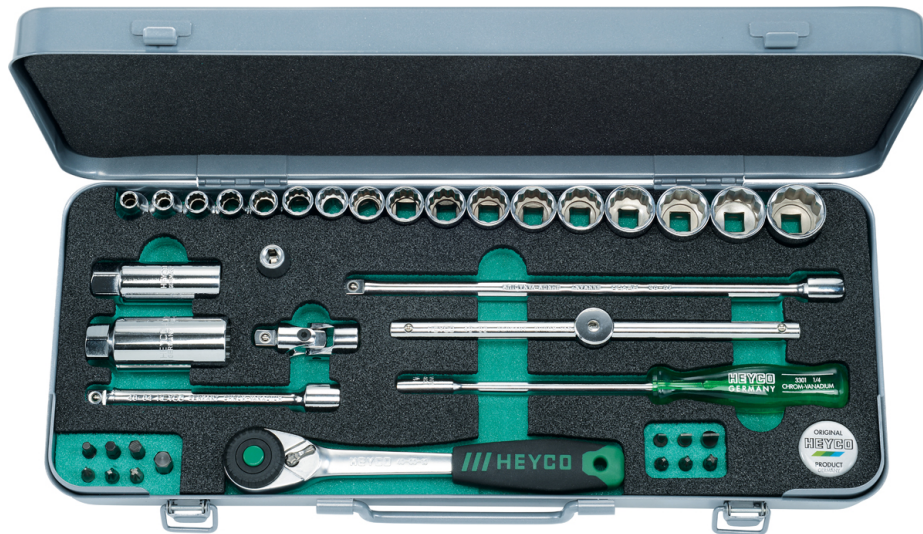

**Dopsleutelset, 3/8", 39 dlg.**

**Details**

Code-No.	00045001083
Art. No.	45-0010-M
pcs.	39
Weight	3180
Packaging unit	1
EAN	4024089100556
Verpakking	metalen koffer

**Inhoud**

Code-No.	Naam	Hoeveelheid
00040000683	Steckschlüssel-Einsätze, 3/8", 6 mm	1
00040000783	Steckschlüssel-Einsätze, 3/8", 7 mm	1
00040000883	Steckschlüssel-Einsätze, 3/8", 8 mm	1
00040000983	Steckschlüssel-Einsätze, 3/8", 9 mm	1
00040001083	Steckschlüssel-Einsätze, 3/8", 10 mm	1
00040001183	Steckschlüssel-Einsätze, 3/8", 11 mm	1
00040001283	Steckschlüssel-Einsätze, 3/8", 12 mm	1

Code-No.	Naam	Hoeveelheid
00040001383	Steckschlüssel-Einsätze, 3/8", 13 mm	1
00040001483	Steckschlüssel-Einsätze, 3/8", 14 mm	1
00040001583	Steckschlüssel-Einsätze, 3/8", 15 mm	1
00040001683	Steckschlüssel-Einsätze, 3/8", 16 mm	1
00040001783	Steckschlüssel-Einsätze, 3/8", 17 mm	1
00040001883	Steckschlüssel-Einsätze, 3/8", 18 mm	1
00040001983	Steckschlüssel-Einsätze, 3/8", 19 mm	1
00040002083	Steckschlüssel-Einsätze, 3/8", 20 mm	1
00040002183	Steckschlüssel-Einsätze, 3/8", 21 mm	1
00040002283	Steckschlüssel-Einsätze, 3/8", 22 mm	1
00040010083	Omschakelbare ratel , 3/8", 48 tanden	1
00040030083	Schuifgreep, 3/8"	1
00040040083	Verlängerung, 3/8"	1
00040050083	Verlängerung, 3/8"	1
00040060083	Kardangewricht 3/8"	1
00040190183	Steckschlüssel-Einsätze für Zündkerzen, 3/8", 20,8 mm	1
00040190383	Steckschlüssel-Einsätze für Zündkerzen, 3/8", 16 mm	1
06201003080	Verloopstuk 3/8" voor Bits 1/4"	1