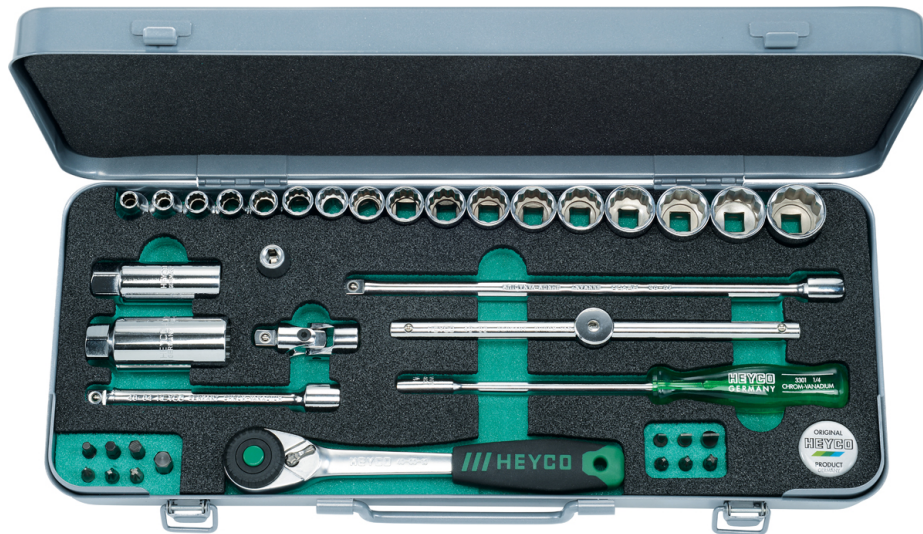

Dopsleutelset, 3/8", 39 dlg.

Details

Code-No.	00045001083
Art. No.	45-0010-M
pcs.	39
Weight	3180
Packaging unit	1
EAN	4024089100556
Verpakking	metalen koffer

Inhoud

Code-No.	Naam	Hoeveelheid
00040000683	Steckschlüssel-Einsätze, 3/8", 6 mm	1
00040000783	Steckschlüssel-Einsätze, 3/8", 7 mm	1
00040000883	Steckschlüssel-Einsätze, 3/8", 8 mm	1
00040000983	Steckschlüssel-Einsätze, 3/8", 9 mm	1
00040001083	Steckschlüssel-Einsätze, 3/8", 10 mm	1
00040001183	Steckschlüssel-Einsätze, 3/8", 11 mm	1
00040001283	Steckschlüssel-Einsätze, 3/8", 12 mm	1

Code-No.	Naam	Hoeveelheid
00040001383	Steckschlüssel-Einsätze, 3/8", 13 mm	1
00040001483	Steckschlüssel-Einsätze, 3/8", 14 mm	1
00040001583	Steckschlüssel-Einsätze, 3/8", 15 mm	1
00040001683	Steckschlüssel-Einsätze, 3/8", 16 mm	1
00040001783	Steckschlüssel-Einsätze, 3/8", 17 mm	1
00040001883	Steckschlüssel-Einsätze, 3/8", 18 mm	1
00040001983	Steckschlüssel-Einsätze, 3/8", 19 mm	1
00040002083	Steckschlüssel-Einsätze, 3/8", 20 mm	1
00040002183	Steckschlüssel-Einsätze, 3/8", 21 mm	1
00040002283	Steckschlüssel-Einsätze, 3/8", 22 mm	1
00040010083	Omschakelbare ratel , 3/8", 48 tanden	1
00040030083	Schuifgreep, 3/8"	1
00040040083	Verlängerung, 3/8"	1
00040050083	Verlängerung, 3/8"	1
00040060083	Kardangewricht 3/8"	1
00040190183	Steckschlüssel-Einsätze für Zündkerzen, 3/8", 20,8 mm	1
00040190383	Steckschlüssel-Einsätze für Zündkerzen, 3/8", 16 mm	1
06201003080	Verloopstuk 3/8" voor Bits 1/4"	1