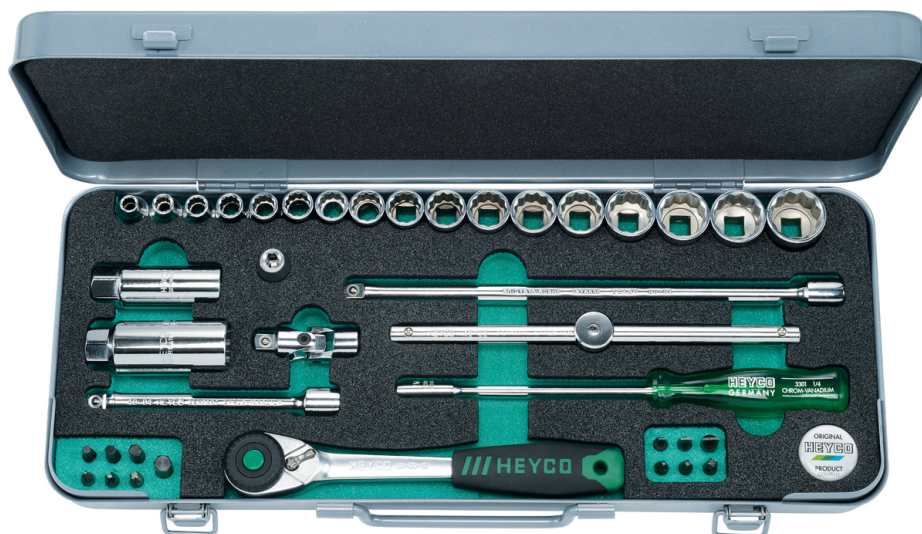

Dopsleutelset, 3/8", 39 dlg.

Details

Code-No.	00045001083
Art. No.	45-0010-M
pcs.	39
Weight	3180
Packaging unit	1
EAN	4024089100556
Verpakking	metalen koffer

Inhoud

Code-No.	Naam	Hoeveelheid
00040000683	Steckschlüssel-Einsätze, 3/8", 6 mm	1
00040000783	Steckschlüssel-Einsätze, 3/8", 7 mm	1
00040000883	Steckschlüssel-Einsätze, 3/8", 8 mm	1
00040000983	Steckschlüssel-Einsätze, 3/8", 9 mm	1
00040001083	Steckschlüssel-Einsätze, 3/8", 10 mm	1
00040001183	Steckschlüssel-Einsätze, 3/8", 11 mm	1
00040001283	Steckschlüssel-Einsätze, 3/8", 12 mm	1

Code-No.	Naam	Hoeveelheid
00040001383	Steckschlüssel-Einsätze, 3/8", 13 mm	1
00040001483	Steckschlüssel-Einsätze, 3/8", 14 mm	1
00040001583	Steckschlüssel-Einsätze, 3/8", 15 mm	1
00040001683	Steckschlüssel-Einsätze, 3/8", 16 mm	1
00040001783	Steckschlüssel-Einsätze, 3/8", 17 mm	1
00040001883	Steckschlüssel-Einsätze, 3/8", 18 mm	1
00040001983	Steckschlüssel-Einsätze, 3/8", 19 mm	1
00040002083	Steckschlüssel-Einsätze, 3/8", 20 mm	1
00040002183	Steckschlüssel-Einsätze, 3/8", 21 mm	1
00040002283	Steckschlüssel-Einsätze, 3/8", 22 mm	1
00040010083	Omschakelbare ratel , 3/8", 48 tanden	1
00040030083	Schuifgreep, 3/8"	1
00040040083	Verlängerung, 3/8"	1
00040050083	Verlängerung, 3/8"	1
00040060083	Kardangewricht 3/8"	1
00040190183	Steckschlüssel-Einsätze für Zündkerzen, 3/8", 20,8 mm	1
00040190383	Steckschlüssel-Einsätze für Zündkerzen, 3/8", 16 mm	1
06201003080	Verloopstuk 3/8" voor Bits 1/4"	1