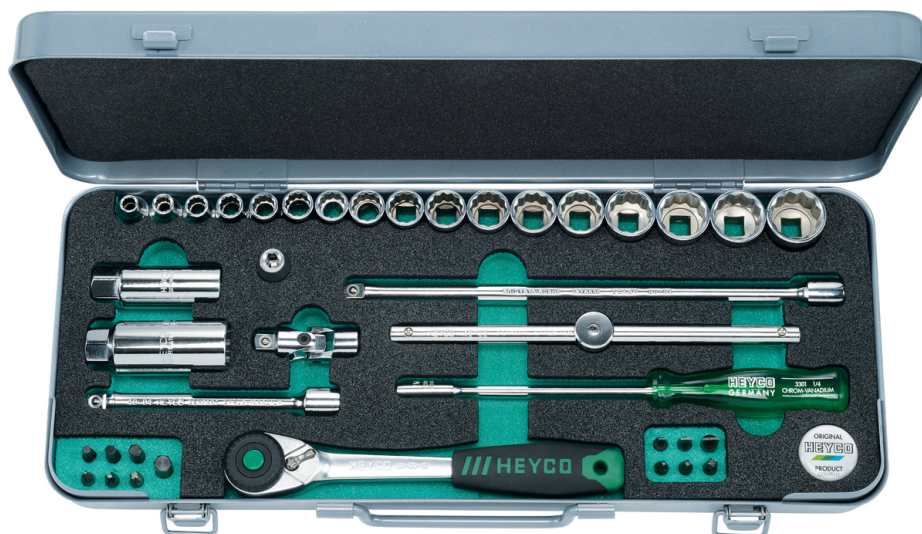

**Dopsleutelset, 3/8", 39 dlg.**

**Details**

Code-No.	00045001083
Art. No.	45-0010-M
pcs.	39
Weight	3180
Packaging unit	1
EAN	4024089100556
Verpakking	metalen koffer

**Inhoud**

Code-No.	Naam	Hoeveelheid
00040000683	Steckschlüssel-Einsätze, 3/8", 6 mm	1
00040000783	Steckschlüssel-Einsätze, 3/8", 7 mm	1
00040000883	Steckschlüssel-Einsätze, 3/8", 8 mm	1
00040000983	Steckschlüssel-Einsätze, 3/8", 9 mm	1
00040001083	Steckschlüssel-Einsätze, 3/8", 10 mm	1
00040001183	Steckschlüssel-Einsätze, 3/8", 11 mm	1
00040001283	Steckschlüssel-Einsätze, 3/8", 12 mm	1

Code-No.	Naam	Hoeveelheid
00040001383	Steckschlüssel-Einsätze, 3/8", 13 mm	1
00040001483	Steckschlüssel-Einsätze, 3/8", 14 mm	1
00040001583	Steckschlüssel-Einsätze, 3/8", 15 mm	1
00040001683	Steckschlüssel-Einsätze, 3/8", 16 mm	1
00040001783	Steckschlüssel-Einsätze, 3/8", 17 mm	1
00040001883	Steckschlüssel-Einsätze, 3/8", 18 mm	1
00040001983	Steckschlüssel-Einsätze, 3/8", 19 mm	1
00040002083	Steckschlüssel-Einsätze, 3/8", 20 mm	1
00040002183	Steckschlüssel-Einsätze, 3/8", 21 mm	1
00040002283	Steckschlüssel-Einsätze, 3/8", 22 mm	1
00040010083	Omschakelbare ratel , 3/8", 48 tanden	1
00040030083	Schuifgreep, 3/8"	1
00040040083	Verlängerung, 3/8"	1
00040050083	Verlängerung, 3/8"	1
00040060083	Kardangewricht 3/8"	1
00040190183	Steckschlüssel-Einsätze für Zündkerzen, 3/8", 20,8 mm	1
00040190383	Steckschlüssel-Einsätze für Zündkerzen, 3/8", 16 mm	1
06201003080	Verloopstuk 3/8" voor Bits 1/4"	1