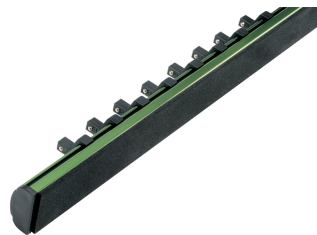

Dopsleutels op aluminium klemstrip, 3/8", 16-dlg.

DIN 3124 / ISO 2725, Chrome-Vanadium, verchromd, geheel gepolijst, met borgkogelgroef,

Details	
Code-No.	00040710083
Art. No.	40-71-M
pcs.	16

**Details**

Weight	901
Packaging unit	1
EAN	4024089366730
Verpakking	karton

**Inhoud**

Code-No.	Naam	Hoeveelheid
00040000683	Steckschlüssel-Einsätze, 3/8", 6 mm	1
00040000783	Steckschlüssel-Einsätze, 3/8", 7 mm	1
00040000883	Steckschlüssel-Einsätze, 3/8", 8 mm	1
00040000983	Steckschlüssel-Einsätze, 3/8", 9 mm	1
00040001083	Steckschlüssel-Einsätze, 3/8", 10 mm	1
00040001183	Steckschlüssel-Einsätze, 3/8", 11 mm	1
00040001283	Steckschlüssel-Einsätze, 3/8", 12 mm	1
00040001383	Steckschlüssel-Einsätze, 3/8", 13 mm	1
00040001483	Steckschlüssel-Einsätze, 3/8", 14 mm	1
00040001583	Steckschlüssel-Einsätze, 3/8", 15 mm	1
00040001683	Steckschlüssel-Einsätze, 3/8", 16 mm	1
00040001783	Steckschlüssel-Einsätze, 3/8", 17 mm	1
00040001883	Steckschlüssel-Einsätze, 3/8", 18 mm	1
00040001983	Steckschlüssel-Einsätze, 3/8", 19 mm	1
00040002183	Steckschlüssel-Einsätze, 3/8", 21 mm	1
00040002283	Steckschlüssel-Einsätze, 3/8", 22 mm	1
98710401600	Aluminium klemstrip, leeg, 3/8"	1