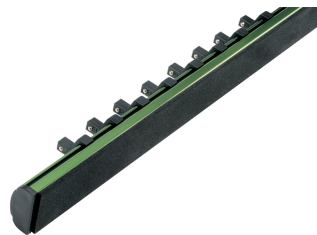

Dopsleutels op aluminium klemstrip, 3/8", 16-dlg.

DIN 3124 / ISO 2725, Chrome-Vanadium, verchromd, geheel gepolijst, met borgkogelgroef,

Details	
Code-No.	00040710083
Art. No.	40-71-M
pcs.	16

Details

Weight	901
Packaging unit	1
EAN	4024089366730
Verpakking	karton

Inhoud

Code-No.	Naam	Hoeveelheid
00040000683	Steckschlüssel-Einsätze, 3/8", 6 mm	1
00040000783	Steckschlüssel-Einsätze, 3/8", 7 mm	1
00040000883	Steckschlüssel-Einsätze, 3/8", 8 mm	1
00040000983	Steckschlüssel-Einsätze, 3/8", 9 mm	1
00040001083	Steckschlüssel-Einsätze, 3/8", 10 mm	1
00040001183	Steckschlüssel-Einsätze, 3/8", 11 mm	1
00040001283	Steckschlüssel-Einsätze, 3/8", 12 mm	1
00040001383	Steckschlüssel-Einsätze, 3/8", 13 mm	1
00040001483	Steckschlüssel-Einsätze, 3/8", 14 mm	1
00040001583	Steckschlüssel-Einsätze, 3/8", 15 mm	1
00040001683	Steckschlüssel-Einsätze, 3/8", 16 mm	1
00040001783	Steckschlüssel-Einsätze, 3/8", 17 mm	1
00040001883	Steckschlüssel-Einsätze, 3/8", 18 mm	1
00040001983	Steckschlüssel-Einsätze, 3/8", 19 mm	1
00040002183	Steckschlüssel-Einsätze, 3/8", 21 mm	1
00040002283	Steckschlüssel-Einsätze, 3/8", 22 mm	1
98710401600	Aluminium klemstrip, leeg, 3/8"	1