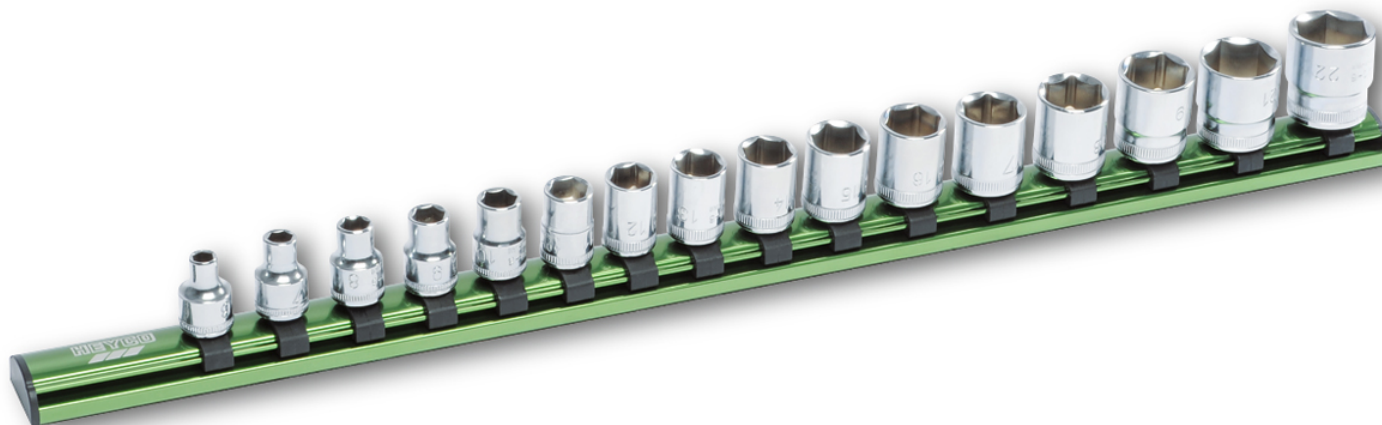

Dopsleutels op aluminium klemstrip, 3/8", 16-dlg.

DIN 3124 / ISO 2725, Chrome-Vanadium, verchromd, geheel gepolijst, met borgkogelgroef,

Details	
Code-No.	00040710083
Art. No.	40-71-M
pcs.	16

**Details**

Weight	901
Packaging unit	1
EAN	4024089366730
Verpakking	karton

**Inhoud**

Code-No.	Naam	Hoeveelheid
00040000683	Steckschlüssel-Einsätze, 3/8", 6 mm	1
00040000783	Steckschlüssel-Einsätze, 3/8", 7 mm	1
00040000883	Steckschlüssel-Einsätze, 3/8", 8 mm	1
00040000983	Steckschlüssel-Einsätze, 3/8", 9 mm	1
00040001083	Steckschlüssel-Einsätze, 3/8", 10 mm	1
00040001183	Steckschlüssel-Einsätze, 3/8", 11 mm	1
00040001283	Steckschlüssel-Einsätze, 3/8", 12 mm	1
00040001383	Steckschlüssel-Einsätze, 3/8", 13 mm	1
00040001483	Steckschlüssel-Einsätze, 3/8", 14 mm	1
00040001583	Steckschlüssel-Einsätze, 3/8", 15 mm	1
00040001683	Steckschlüssel-Einsätze, 3/8", 16 mm	1
00040001783	Steckschlüssel-Einsätze, 3/8", 17 mm	1
00040001883	Steckschlüssel-Einsätze, 3/8", 18 mm	1
00040001983	Steckschlüssel-Einsätze, 3/8", 19 mm	1
00040002183	Steckschlüssel-Einsätze, 3/8", 21 mm	1
00040002283	Steckschlüssel-Einsätze, 3/8", 22 mm	1
98710401600	Aluminium klemstrip, leeg, 3/8"	1