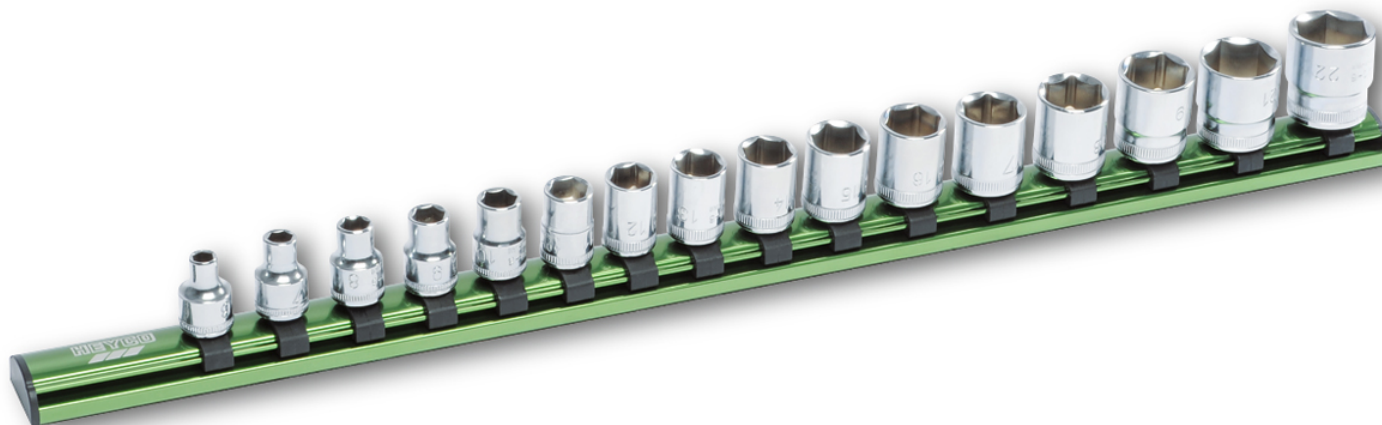

Dopsleutels op aluminium klemstrip, 3/8", 16-dlg.

DIN 3124 / ISO 2725, Chrome-Vanadium, verchromd, geheel gepolijst, met borgkogelgroef,

Details	
Code-No.	00040710083
Art. No.	40-71-M
pcs.	16

Details

Weight	901
Packaging unit	1
EAN	4024089366730
Verpakking	karton

Inhoud

Code-No.	Naam	Hoeveelheid
00040000683	Steckschlüssel-Einsätze, 3/8", 6 mm	1
00040000783	Steckschlüssel-Einsätze, 3/8", 7 mm	1
00040000883	Steckschlüssel-Einsätze, 3/8", 8 mm	1
00040000983	Steckschlüssel-Einsätze, 3/8", 9 mm	1
00040001083	Steckschlüssel-Einsätze, 3/8", 10 mm	1
00040001183	Steckschlüssel-Einsätze, 3/8", 11 mm	1
00040001283	Steckschlüssel-Einsätze, 3/8", 12 mm	1
00040001383	Steckschlüssel-Einsätze, 3/8", 13 mm	1
00040001483	Steckschlüssel-Einsätze, 3/8", 14 mm	1
00040001583	Steckschlüssel-Einsätze, 3/8", 15 mm	1
00040001683	Steckschlüssel-Einsätze, 3/8", 16 mm	1
00040001783	Steckschlüssel-Einsätze, 3/8", 17 mm	1
00040001883	Steckschlüssel-Einsätze, 3/8", 18 mm	1
00040001983	Steckschlüssel-Einsätze, 3/8", 19 mm	1
00040002183	Steckschlüssel-Einsätze, 3/8", 21 mm	1
00040002283	Steckschlüssel-Einsätze, 3/8", 22 mm	1
98710401600	Aluminium klemstrip, leeg, 3/8"	1