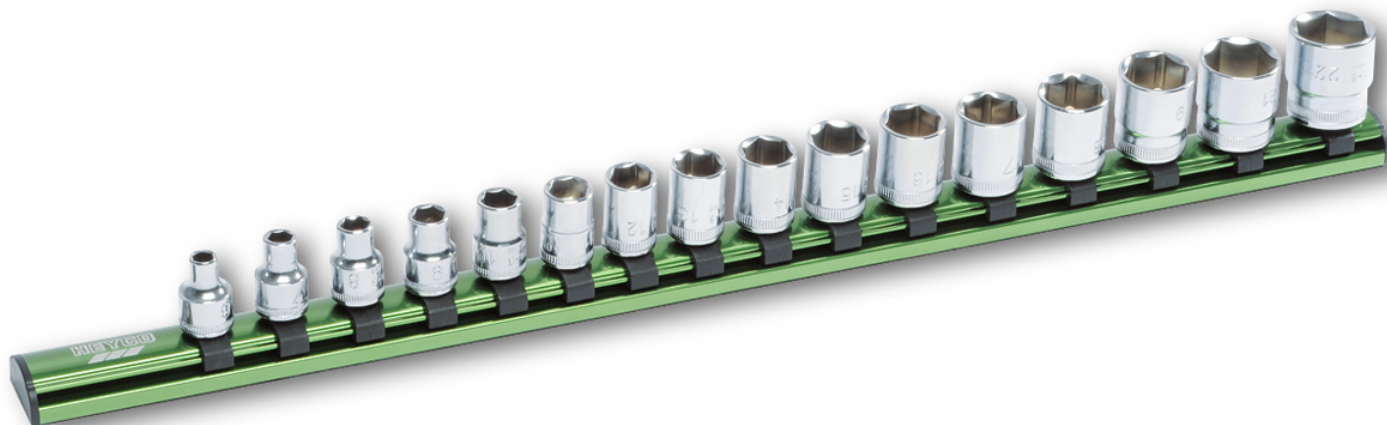

Dopsleutels op aluminium klemstrip, 3/8", 16-dlg.

DIN 3124 / ISO 2725, Chrome-Vanadium, verchromd, geheel gepolijst, met borgkogelgroef,

Details	
Code-No.	00040710083
Art. No.	40-71-M
pcs.	16

Details

Weight	901
Packaging unit	1
EAN	4024089366730
Verpakking	karton

Inhoud

Code-No.	Naam	Hoeveelheid
00040000683	Steckschlüssel-Einsätze, 3/8", 6 mm	1
00040000783	Steckschlüssel-Einsätze, 3/8", 7 mm	1
00040000883	Steckschlüssel-Einsätze, 3/8", 8 mm	1
00040000983	Steckschlüssel-Einsätze, 3/8", 9 mm	1
00040001083	Steckschlüssel-Einsätze, 3/8", 10 mm	1
00040001183	Steckschlüssel-Einsätze, 3/8", 11 mm	1
00040001283	Steckschlüssel-Einsätze, 3/8", 12 mm	1
00040001383	Steckschlüssel-Einsätze, 3/8", 13 mm	1
00040001483	Steckschlüssel-Einsätze, 3/8", 14 mm	1
00040001583	Steckschlüssel-Einsätze, 3/8", 15 mm	1
00040001683	Steckschlüssel-Einsätze, 3/8", 16 mm	1
00040001783	Steckschlüssel-Einsätze, 3/8", 17 mm	1
00040001883	Steckschlüssel-Einsätze, 3/8", 18 mm	1
00040001983	Steckschlüssel-Einsätze, 3/8", 19 mm	1
00040002183	Steckschlüssel-Einsätze, 3/8", 21 mm	1
00040002283	Steckschlüssel-Einsätze, 3/8", 22 mm	1
98710401600	Aluminium klemstrip, leeg, 3/8"	1