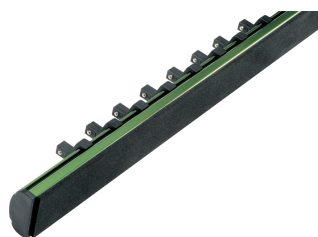

Dopsleutels op aluminium klemstrip, 3/8", 16-dlg.

DIN 3124 / ISO 2725, Chrome-Vanadium, verchromd, geheel gepolijst, met borgkogelgroef,

Details	
Code-No.	00040710083
Art. No.	40-71-M
pcs.	16

Details

Weight	901
Packaging unit	1
EAN	4024089366730
Verpakking	karton

Inhoud

Code-No.	Naam	Hoeveelheid
00040000683	Steckschlüssel-Einsätze, 3/8", 6 mm	1
00040000783	Steckschlüssel-Einsätze, 3/8", 7 mm	1
00040000883	Steckschlüssel-Einsätze, 3/8", 8 mm	1
00040000983	Steckschlüssel-Einsätze, 3/8", 9 mm	1
00040001083	Steckschlüssel-Einsätze, 3/8", 10 mm	1
00040001183	Steckschlüssel-Einsätze, 3/8", 11 mm	1
00040001283	Steckschlüssel-Einsätze, 3/8", 12 mm	1
00040001383	Steckschlüssel-Einsätze, 3/8", 13 mm	1
00040001483	Steckschlüssel-Einsätze, 3/8", 14 mm	1
00040001583	Steckschlüssel-Einsätze, 3/8", 15 mm	1
00040001683	Steckschlüssel-Einsätze, 3/8", 16 mm	1
00040001783	Steckschlüssel-Einsätze, 3/8", 17 mm	1
00040001883	Steckschlüssel-Einsätze, 3/8", 18 mm	1
00040001983	Steckschlüssel-Einsätze, 3/8", 19 mm	1
00040002183	Steckschlüssel-Einsätze, 3/8", 21 mm	1
00040002283	Steckschlüssel-Einsätze, 3/8", 22 mm	1
98710401600	Aluminium klemstrip, leeg, 3/8"	1