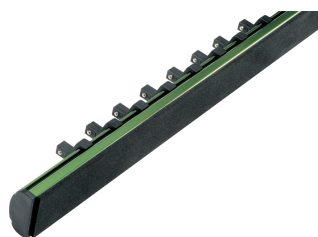

Dopsleutels op aluminium klemstrip, 3/8", 16-dlg.

DIN 3124 / ISO 2725, Chrome-Vanadium, verchromd, geheel gepolijst, met borgkogelgroef,

Details	
Code-No.	00040710083
Art. No.	40-71-M
pcs.	16

**Details**

Weight	901
Packaging unit	1
EAN	4024089366730
Verpakking	karton

**Inhoud**

Code-No.	Naam	Hoeveelheid
00040000683	Steckschlüssel-Einsätze, 3/8", 6 mm	1
00040000783	Steckschlüssel-Einsätze, 3/8", 7 mm	1
00040000883	Steckschlüssel-Einsätze, 3/8", 8 mm	1
00040000983	Steckschlüssel-Einsätze, 3/8", 9 mm	1
00040001083	Steckschlüssel-Einsätze, 3/8", 10 mm	1
00040001183	Steckschlüssel-Einsätze, 3/8", 11 mm	1
00040001283	Steckschlüssel-Einsätze, 3/8", 12 mm	1
00040001383	Steckschlüssel-Einsätze, 3/8", 13 mm	1
00040001483	Steckschlüssel-Einsätze, 3/8", 14 mm	1
00040001583	Steckschlüssel-Einsätze, 3/8", 15 mm	1
00040001683	Steckschlüssel-Einsätze, 3/8", 16 mm	1
00040001783	Steckschlüssel-Einsätze, 3/8", 17 mm	1
00040001883	Steckschlüssel-Einsätze, 3/8", 18 mm	1
00040001983	Steckschlüssel-Einsätze, 3/8", 19 mm	1
00040002183	Steckschlüssel-Einsätze, 3/8", 21 mm	1
00040002283	Steckschlüssel-Einsätze, 3/8", 22 mm	1
98710401600	Aluminium klemstrip, leeg, 3/8"	1