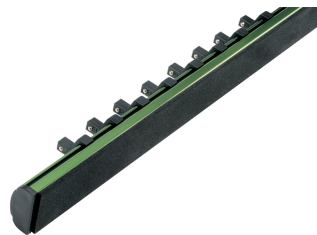

Dopsleutels op aluminium klemstrip, 3/8", 16-dlg.

DIN 3124 / ISO 2725, Chrome-Vanadium, verchromd, geheel gepolijst, met borgkogelgroef,

Details	
Code-No.	00040700083
Art. No.	40-70-M
pcs.	16

Details

Weight	891
Packaging unit	1
EAN	4024089366723
Verpakking	karton

Inhoud

Code-No.	Naam	Hoeveelheid
00040600683	Steckschlüssel-Einsätze, 3/8", 6 mm	1
00040600783	Steckschlüssel-Einsätze, 3/8", 7 mm	1
00040600883	Steckschlüssel-Einsätze, 3/8", 8 mm	1
00040600983	Steckschlüssel-Einsätze, 3/8", 9 mm	1
00040601083	Steckschlüssel-Einsätze, 3/8", 10 mm	1
00040601183	Steckschlüssel-Einsätze, 3/8", 11 mm	1
00040601283	Steckschlüssel-Einsätze, 3/8", 12 mm	1
00040601383	Steckschlüssel-Einsätze, 3/8", 13 mm	1
00040601483	Steckschlüssel-Einsätze, 3/8", 14 mm	1
00040601583	Steckschlüssel-Einsätze, 3/8", 15 mm	1
00040601683	Steckschlüssel-Einsätze, 3/8", 16 mm	1
00040601783	Steckschlüssel-Einsätze, 3/8", 17 mm	1
00040601883	Steckschlüssel-Einsätze, 3/8", 18 mm	1
00040601983	Steckschlüssel-Einsätze, 3/8", 19 mm	1
00040602183	Steckschlüssel-Einsätze, 3/8", 21 mm	1
00040602283	Steckschlüssel-Einsätze, 3/8", 22 mm	1
98710401600	Aluminium klemstrip, leeg, 3/8"	1