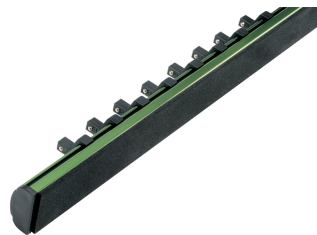

Dopsleutels op aluminium klemstrip, 3/8", 16-dlg.

DIN 3124 / ISO 2725, Chrome-Vanadium, verchromd, geheel gepolijst, met borgkogelgroef,

Details	
Code-No.	00040700083
Art. No.	40-70-M
pcs.	16

**Details**

Weight	891
Packaging unit	1
EAN	4024089366723
Verpakking	karton

**Inhoud**

Code-No.	Naam	Hoeveelheid
00040600683	Steckschlüssel-Einsätze, 3/8", 6 mm	1
00040600783	Steckschlüssel-Einsätze, 3/8", 7 mm	1
00040600883	Steckschlüssel-Einsätze, 3/8", 8 mm	1
00040600983	Steckschlüssel-Einsätze, 3/8", 9 mm	1
00040601083	Steckschlüssel-Einsätze, 3/8", 10 mm	1
00040601183	Steckschlüssel-Einsätze, 3/8", 11 mm	1
00040601283	Steckschlüssel-Einsätze, 3/8", 12 mm	1
00040601383	Steckschlüssel-Einsätze, 3/8", 13 mm	1
00040601483	Steckschlüssel-Einsätze, 3/8", 14 mm	1
00040601583	Steckschlüssel-Einsätze, 3/8", 15 mm	1
00040601683	Steckschlüssel-Einsätze, 3/8", 16 mm	1
00040601783	Steckschlüssel-Einsätze, 3/8", 17 mm	1
00040601883	Steckschlüssel-Einsätze, 3/8", 18 mm	1
00040601983	Steckschlüssel-Einsätze, 3/8", 19 mm	1
00040602183	Steckschlüssel-Einsätze, 3/8", 21 mm	1
00040602283	Steckschlüssel-Einsätze, 3/8", 22 mm	1
98710401600	Aluminium klemstrip, leeg, 3/8"	1