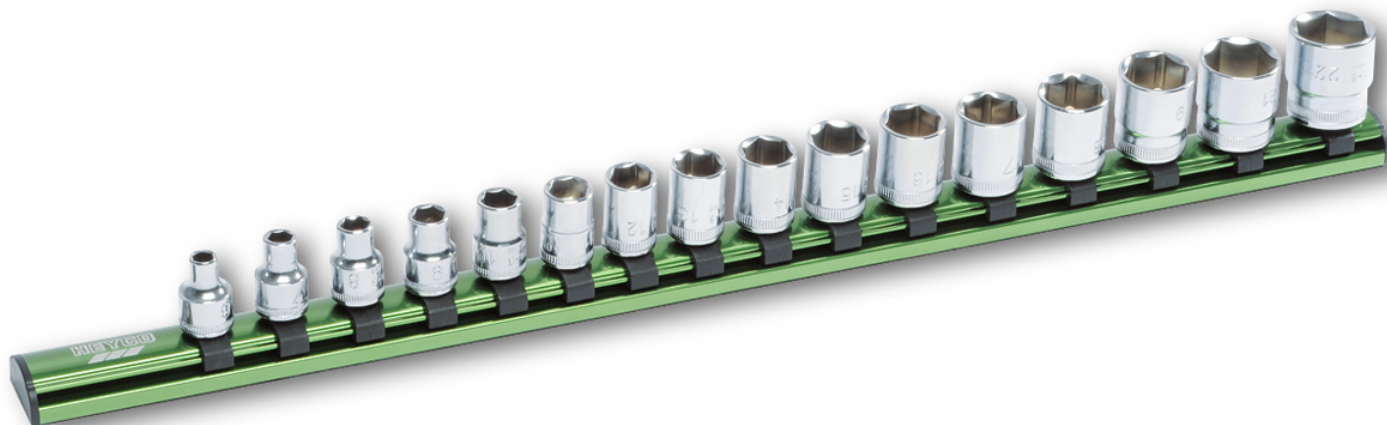

Dopsleutels op aluminium klemstrip, 3/8", 16-dlg.

DIN 3124 / ISO 2725, Chrome-Vanadium, verchromd, geheel gepolijst, met borgkogelgroef,

Details	
Code-No.	00040700083
Art. No.	40-70-M
pcs.	16

**Details**

Weight	891
Packaging unit	1
EAN	4024089366723
Verpakking	karton

**Inhoud**

Code-No.	Naam	Hoeveelheid
00040600683	Steckschlüssel-Einsätze, 3/8", 6 mm	1
00040600783	Steckschlüssel-Einsätze, 3/8", 7 mm	1
00040600883	Steckschlüssel-Einsätze, 3/8", 8 mm	1
00040600983	Steckschlüssel-Einsätze, 3/8", 9 mm	1
00040601083	Steckschlüssel-Einsätze, 3/8", 10 mm	1
00040601183	Steckschlüssel-Einsätze, 3/8", 11 mm	1
00040601283	Steckschlüssel-Einsätze, 3/8", 12 mm	1
00040601383	Steckschlüssel-Einsätze, 3/8", 13 mm	1
00040601483	Steckschlüssel-Einsätze, 3/8", 14 mm	1
00040601583	Steckschlüssel-Einsätze, 3/8", 15 mm	1
00040601683	Steckschlüssel-Einsätze, 3/8", 16 mm	1
00040601783	Steckschlüssel-Einsätze, 3/8", 17 mm	1
00040601883	Steckschlüssel-Einsätze, 3/8", 18 mm	1
00040601983	Steckschlüssel-Einsätze, 3/8", 19 mm	1
00040602183	Steckschlüssel-Einsätze, 3/8", 21 mm	1
00040602283	Steckschlüssel-Einsätze, 3/8", 22 mm	1
98710401600	Aluminium klemstrip, leeg, 3/8"	1