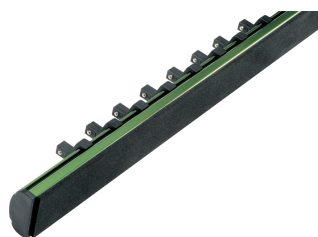

Dopsleutels op aluminium klemstrip, 3/8", 16-dlg.

DIN 3124 / ISO 2725, Chrome-Vanadium, verchromd, geheel gepolijst, met borgkogelgroef,

Details	
Code-No.	00040700083
Art. No.	40-70-M
pcs.	16

**Details**

Weight	891
Packaging unit	1
EAN	4024089366723
Verpakking	karton

**Inhoud**

Code-No.	Naam	Hoeveelheid
00040600683	Steckschlüssel-Einsätze, 3/8", 6 mm	1
00040600783	Steckschlüssel-Einsätze, 3/8", 7 mm	1
00040600883	Steckschlüssel-Einsätze, 3/8", 8 mm	1
00040600983	Steckschlüssel-Einsätze, 3/8", 9 mm	1
00040601083	Steckschlüssel-Einsätze, 3/8", 10 mm	1
00040601183	Steckschlüssel-Einsätze, 3/8", 11 mm	1
00040601283	Steckschlüssel-Einsätze, 3/8", 12 mm	1
00040601383	Steckschlüssel-Einsätze, 3/8", 13 mm	1
00040601483	Steckschlüssel-Einsätze, 3/8", 14 mm	1
00040601583	Steckschlüssel-Einsätze, 3/8", 15 mm	1
00040601683	Steckschlüssel-Einsätze, 3/8", 16 mm	1
00040601783	Steckschlüssel-Einsätze, 3/8", 17 mm	1
00040601883	Steckschlüssel-Einsätze, 3/8", 18 mm	1
00040601983	Steckschlüssel-Einsätze, 3/8", 19 mm	1
00040602183	Steckschlüssel-Einsätze, 3/8", 21 mm	1
00040602283	Steckschlüssel-Einsätze, 3/8", 22 mm	1
98710401600	Aluminium klemstrip, leeg, 3/8"	1