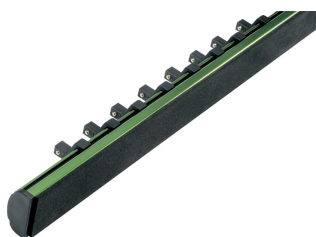

Dopsleutels op aluminium klemstrip, 3/8", 16-dlg.

DIN 3124 / ISO 2725, Chrome-Vanadium, verchromd, geheel gepolijst, met borgkogelgroef,

Details	
Code-No.	00040700083
Art. No.	40-70-M
pcs.	16

**Details**

Weight	891
Packaging unit	1
EAN	4024089366723
Verpakking	karton

**Inhoud**

Code-No.	Naam	Hoeveelheid
00040600683	Steckschlüssel-Einsätze, 3/8", 6 mm	1
00040600783	Steckschlüssel-Einsätze, 3/8", 7 mm	1
00040600883	Steckschlüssel-Einsätze, 3/8", 8 mm	1
00040600983	Steckschlüssel-Einsätze, 3/8", 9 mm	1
00040601083	Steckschlüssel-Einsätze, 3/8", 10 mm	1
00040601183	Steckschlüssel-Einsätze, 3/8", 11 mm	1
00040601283	Steckschlüssel-Einsätze, 3/8", 12 mm	1
00040601383	Steckschlüssel-Einsätze, 3/8", 13 mm	1
00040601483	Steckschlüssel-Einsätze, 3/8", 14 mm	1
00040601583	Steckschlüssel-Einsätze, 3/8", 15 mm	1
00040601683	Steckschlüssel-Einsätze, 3/8", 16 mm	1
00040601783	Steckschlüssel-Einsätze, 3/8", 17 mm	1
00040601883	Steckschlüssel-Einsätze, 3/8", 18 mm	1
00040601983	Steckschlüssel-Einsätze, 3/8", 19 mm	1
00040602183	Steckschlüssel-Einsätze, 3/8", 21 mm	1
00040602283	Steckschlüssel-Einsätze, 3/8", 22 mm	1
98710401600	Aluminium klemstrip, leeg, 3/8"	1