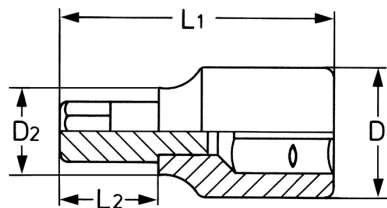

## Schroevendraaierdop 3/8" voor binnen TORX-bouten T 50

| Details        |               |
|----------------|---------------|
| Code-No.       | 00040365083   |
| T              | T 50          |
| Torx mm        | 8,83          |
| L1 mm          | 48            |
| L2 mm          | 18            |
| D1 mm          | 19            |
| D2 mm          | 16            |
| Weight         | 49            |
| Packaging unit | 10            |
| EAN            | 4024089002010 |