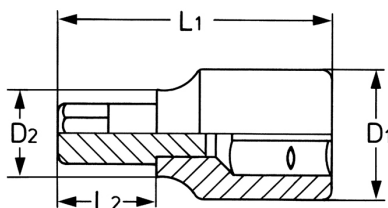

Schroevendraaierdop 3/8" voor binnen TORX-bouten T 45

Details	
Code-No.	00040364583
T	T 45
Torx mm	7,82
L1 mm	45
L2 mm	15
D1 mm	19
D2 mm	15
Weight	45
Packaging unit	10
EAN	4024089002003

Details

Verpakking