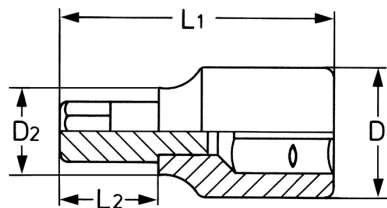

Schroevendraaierdop 3/8" voor binnen TORX-bouten T 45

Details	
Code-No.	00040364583
T	T 45
Torx mm	7,82
L1 mm	45
L2 mm	15
D1 mm	19
D2 mm	15
Weight	45
Packaging unit	10
EAN	4024089002003

Details

Verpakking