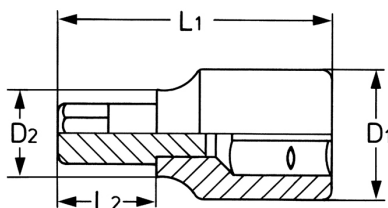

## Schroevendraaierdop 3/8" voor binnen TORX-bouten T 45

Details	
Code-No.	00040364583
T	T 45
Torx mm	7,82
L1 mm	45
L2 mm	15
D1 mm	19
D2 mm	15
Weight	45
Packaging unit	10
EAN	4024089002003