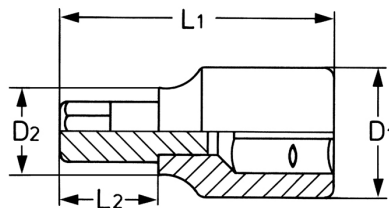

## Schroevendraaierdop 3/8" voor binnen TORX-bouten T 25

Details	
Code-No.	00040362583
T	T 25
Torx mm	4,43
L1 mm	45
L2 mm	15
D1 mm	19
D2 mm	15
Weight	42
Packaging unit	10
EAN	4024089001969