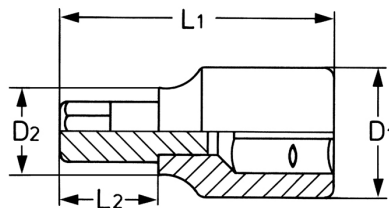

## Schroevendraaierdop 3/8" voor binnen TORX-bouten T 20

Details	
Code-No.	00040362083
T	T 20
Torx mm	3,86
L1 mm	45
L2 mm	15
D1 mm	19
D2 mm	15
Weight	42
Packaging unit	10
EAN	4024089001952