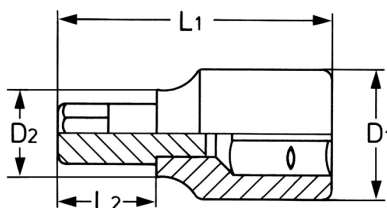

Schroevendraaierdop 3/8" voor binnen TORX-bouten T 15

Details	
Code-No.	00040361583
T	T 15
Torx mm	3,27
L1 mm	45
L2 mm	15
D1 mm	19
D2 mm	14
Weight	41
Packaging unit	10
EAN	4024089001945

Details

Verpakking